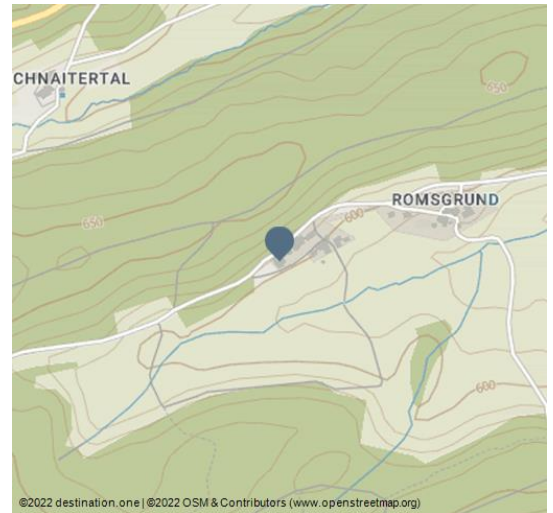

# Ferienhaus Ruoff

Ferienhaus

tomas

In unserem neuerbauten Ferienhaus in Romsgrund, einem Ortsteil von Loßburg, bieten wir Ihnen 5 komfortabel eingerichtete Ferienwohnungen für jeweils 2-4 Personen immer mit Küche und Balkon

Auf unserem ca 40 Meter vom Ferienhaus entfernten Bauernhof können Sie viele Tiere beobachten, streicheln, füttern oder sogar melken.

Weitere Infos unter <http://www.fewo-ruoff.de/>