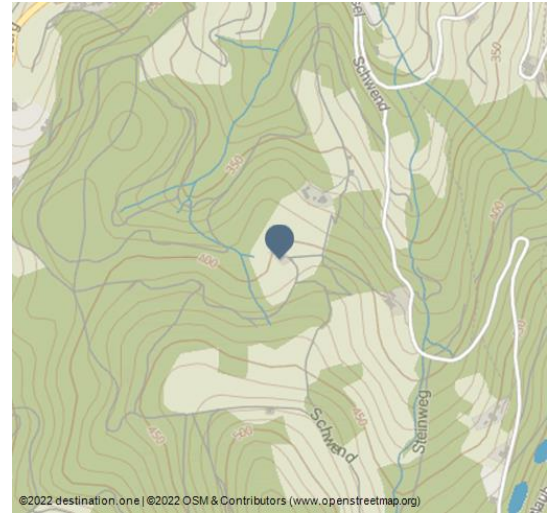

# s'Lähmes - Das Ferienhaus im Schwarzwald

Ferienhaus

s'Lähmes - Das Ferienhaus im Schwarzwald - © Irina und Ingo Müller

Inmitten von Obstbäumen, umringt von Schwarzwaldtannen und Kastanienbäumen, steht das Selbstversorger-Ferienhaus "s'Lähmes". Unsere Gäste schätzen die ruhige Lage, fernab von Nachbarn, in der klimatisch bevorzugten Lage des nördlichen Schwarzwaldes. Das Haus mit vier großen Schlafräumen bietet genügend Platz für Familien, oder gemeinsamer Urlaub mit Freunden.

Die Lage des Ferienhauses macht es zu etwas ganz Besonderem in der Region. Hoch im Wald über Kappelrodeck-Waldulm liegt es am Ende eines privaten Waldweges. Rehe und Füchse lassen sich nicht selten direkt vom Fenster aus beobachten. Jede Jahreszeit hat ihren ganz besonderen Reiz: Im Frühling blühen die Obstbäume, im Sommer sorgt der kühlende Wald für Frische, im Herbst bezaubert das bunte Laub der Bäume und im Winter klingt der Tag im Schnee wunderbar vor prasselndem Kaminfeuer aus.

### Lage

Ländliche Lage

## Anreise

Das Ferienhaus liegt in einem Waldgebiet, das über einen unbefestigten Waldweg angefahren wird. Im Winter ist Winterausrüstung zwingend notwendig. Für die Anreise nicht dem Navigationsgerät folgen. Der Weg ist nicht gekennzeichnet. Nach der Buchung erhalten Sie eine detaillierte Anleitung, wie Sie das Ferienhaus erreichen.