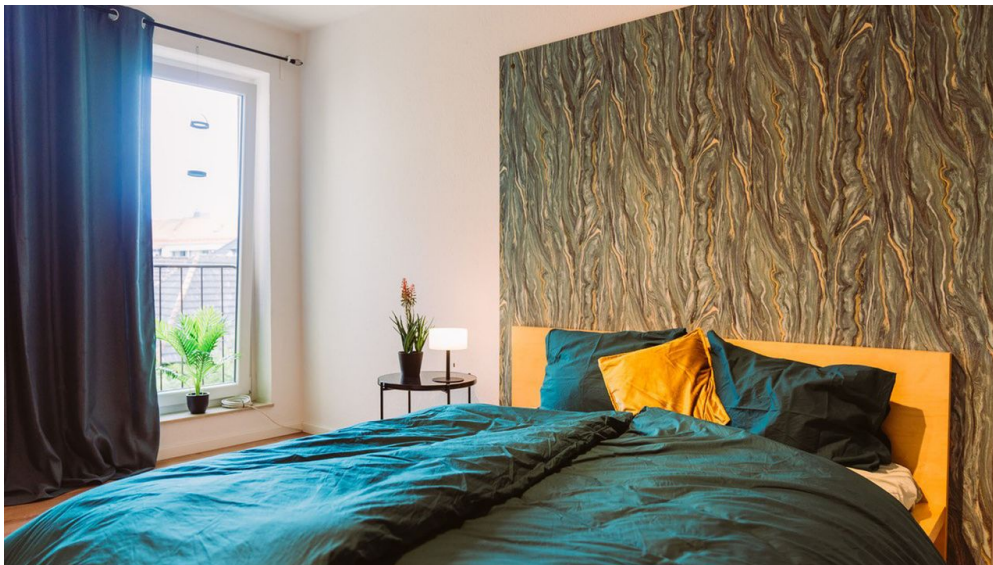

für Familien, für Individualgäste, Haustiere erlaubt

Übersicht:

Mindestaufenthaltsdauer	3
Zimmeranzahl	1
Bettenanzahl	2
FeWo Anzahl	1
Entfernung Haltestelle	200
Entfernung Radweg	200

Anreise

Die großzügige Ferienwohnung befindet sich parallel zur Fußgängerzone, direkt in der Stadt. Nur wenige Gehminuten entfernt befinden sich sämtliche Einkaufsmöglichkeiten.

Fewo Dschungel BaLi | Bad Lippspringe - © Lina Loos - kontakt@dschungel-bali.de