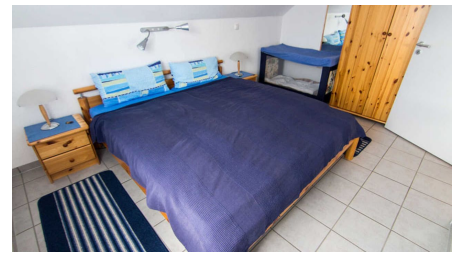

Zimmeransicht, Haus Stephanie - © Stephanie Scheffler