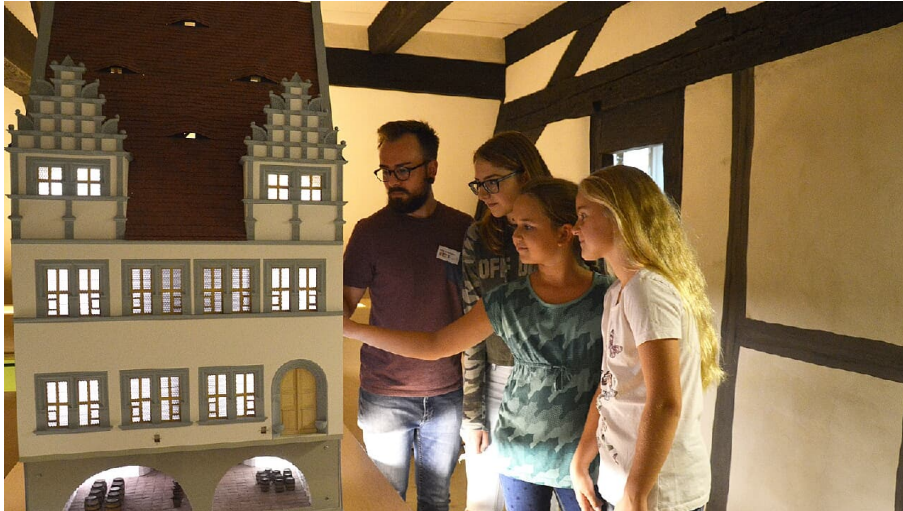

Schütz - STR3ng gehE1M!

Kultur

Städte und Kultur

Kultur und Genuss

Städtereisen

Gruppenausflug

Vereinsausflug

Wandertag

Familienausflug

Klassenfahrten

Kunst & Kultur

weissenfels_heinrich-schuetz-haus-tablet_c_stadt-weissenfels-2 - © Stadt Weißenfels

Notenlehre einmal anders!

Die Jugendlichen entschlüsseln Noten wie einen Code und können ihre eigene Zeichensprache entwickeln, um selbst Nachrichten zu verschlüsseln. Nachdem wir in der Ausstellung Sprache und Noten zu Heinrich Schütz' Zeit erkundet haben, wird in der Musikwerkstatt geknobelt und kodiert.