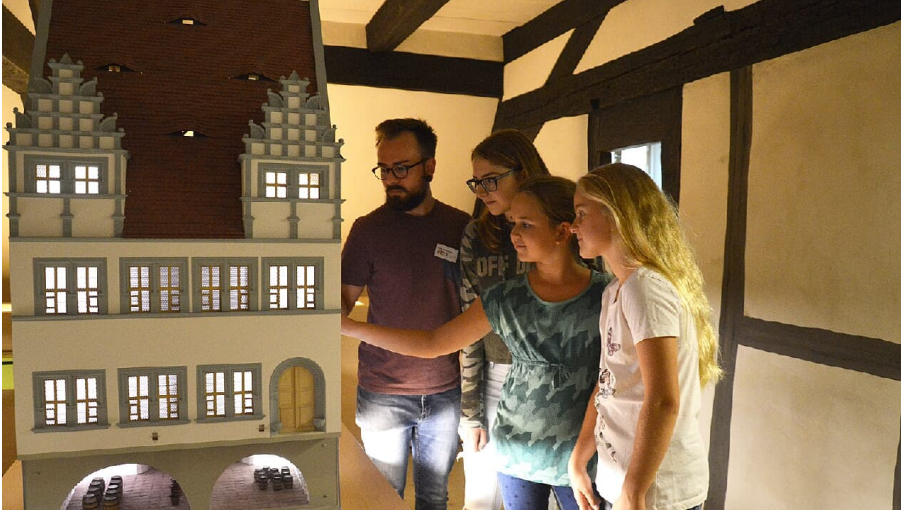

Schütz - STR3ng gehE1M!

Kultur und Genuss

Städtereisen

Städte und Kultur

Kultur

Gruppenausflug

Klassenfahrten

Familienausflug

Wandertag

Vereinsausflug

Kunst & Kultur

weissenfels_heinrich-schuetz-haus-tablet_c-stadt-weissenfels-2 - © Stadt Weißenfels

Notenlehre einmal anders!

Die Jugendlichen entschlüsseln Noten wie einen Code und können ihre eigene Zeichensprache entwickeln, um selbst Nachrichten zu verschlüsseln. Nachdem wir in der Ausstellung Sprache und Noten zu Heinrich Schütz' Zeit erkundet haben, wird in der Musikwerkstatt geknobelt und kodiert.

Altersempfehlung: Kinder und Jugendliche im Alter von 10 bis 15 Jahren Dauer: 1,5 Stunden

Preis:

ab 1.5 € pro Person/Angebot

Ansprechpartner:

Herr Dr. Maik Richter
Heinrich-Schütz-Haus Weißenfels
Nikolaistraße 13
06667 Weißenfels