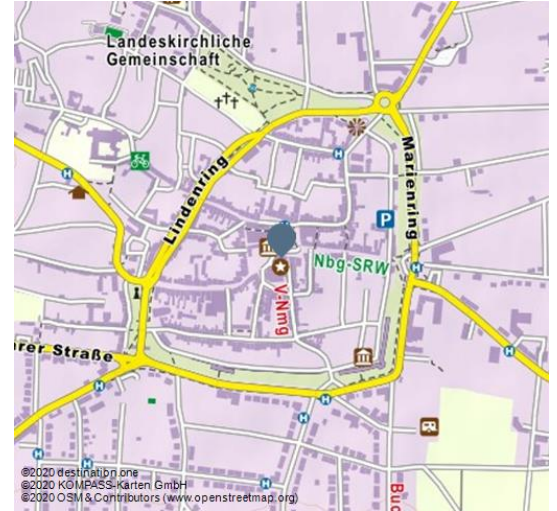

Kleine Stadtwache

Sommer	Familie und Kind	Winter	Familie	Herbst	Frühling	Gruppenausflug	Kindergartenausflug
Klassenfahrten	Familienausflug	Ausflug mit Kindern	Wandertag	Kunst & Kultur			

kleine-stadtwache - © Stadt Naumburg

Unter Führung des Stadthauptmanns begibt sich die "Kleine Stadtwache" durch die Altstadt.

Preis:
ab 2 € pro Person/Angebot

Ansprechpartner:

Frau Petra | Michaela Romberg | Epler
Stadt Naumburg
Markt 6
06618 Naumburg