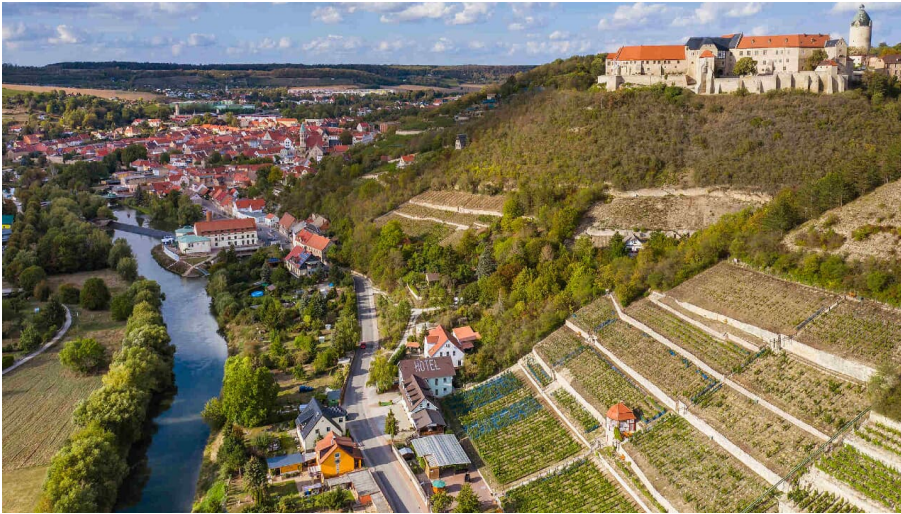

Weinwochenende

Romantik

Geschenke zum Valentinstag

Wein & Genuss

freyburg-von-oben - © Nicky Hellfritsch