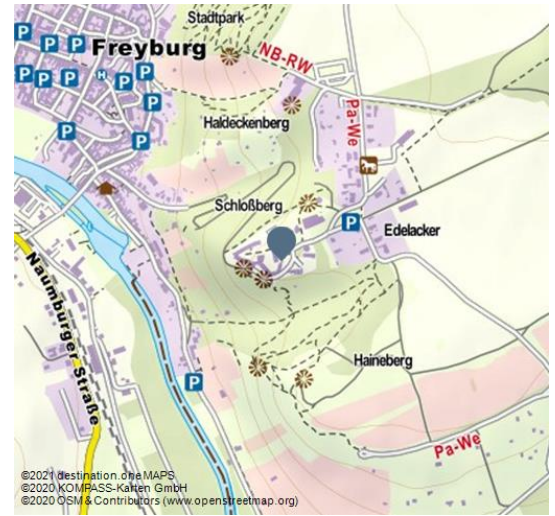

Genau das richtige für Freunde edler Tropfen

Unberührte Landschaften mit Weinbergen, romantischen Weinbergshäuschen und Steilterrassen prägen das Bild des Weinanbaugebietes Saale-Unstrut. Unweit der Domstadt Naumburg genießen, probieren und verweilen Sie entlang der Weinstraße!

Preis:

ab 244.5 € pro Person/Angebot

Adresse:

Schloss 25
06632 Freyburg

+49 34464 / 350

+49 34464 / 35333

www.edelacker.de/

edelacker@weinberghotels.de

QR-Code scannen und diese Seite offline speichern, mit Freunden teilen und mehr.

<https://s.et4.de/krhMc>

Quelle: destination.one

ID: k_2819

Zuletzt geändert am 26.05.2020, 09:48