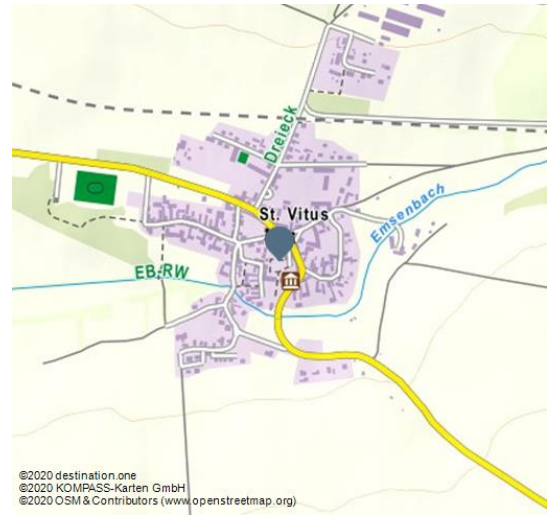

Erlesene Weine und verträumte Idylle.

Genießen Sie Ihren Kurzaufenthalt in der landschaftlich reizvollen Weinanbauregion Saale-Unstrut.

Preis:

ab 213 € pro Person/Angebot

Adresse:

Schlosshof
99518 Auerstedt

+49 36461 / 91000

+49 36461 / 91013

www.auerstedt.org/

info@auerstedt.org

QR-Code scannen und diese Seite offline speichern, mit Freunden teilen und mehr.

<https://s.et4.de/qF3sc>

Quelle: destination.one

ID: k_2823

Zuletzt geändert am 11.06.2020, 10:42