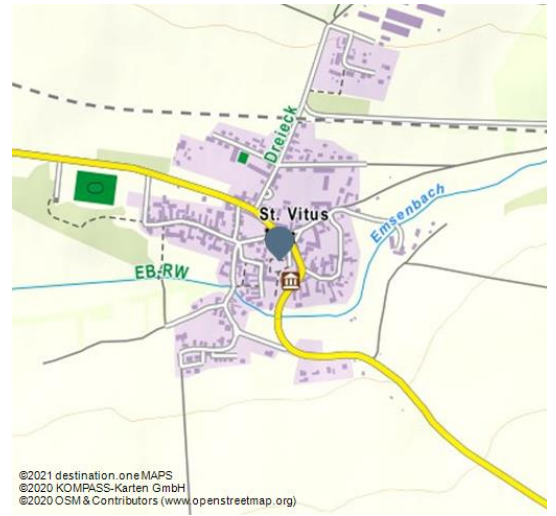

Erlasene Weine und verträumte Idylle.

Genießen Sie Ihren Kurzaufenthalt in der landschaftlich reizvollen Weinanbauregion Saale-Unstrut.

Merkmale:

Allgemeine Informationen

Übernachtung mit Frühstück

Preis:

ab 213 € pro Person/Angebot

Adresse:

Schlosshof
99518 Auerstedt

+49 36461 / 91000

+49 36461 / 91013

www.auerstedt.org/

info@auerstedt.org

QR-Code scannen und diese Seite offline speichern, mit Freunden teilen und mehr.

<https://s.et4.de/_4pMc>

Quelle: destination.one

ID: k_2823

Zuletzt geändert am 11.06.2020, 10:42