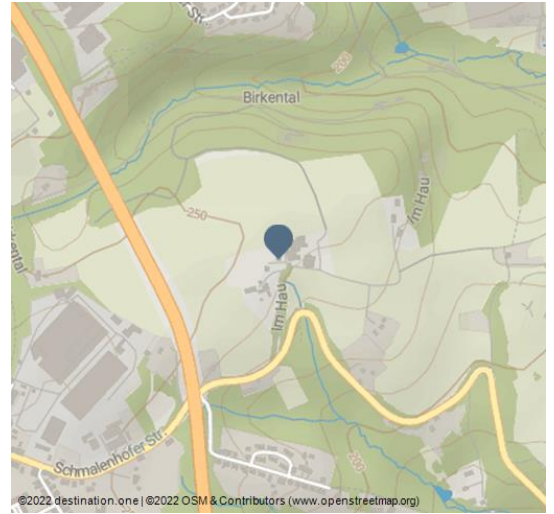

Gut Hixholz

Gruppen-Angebot/Familien-Angebot

Erholung

Familie

Aktiv

Natur

Kühe füttern auf Gut Hixholz in Velbert - © Dominik Ketz, Kreis Mettmann

Lern- und Erlebnisbauernhof für Kinder, Familien, und Gruppen in Velbert

Die Diplom-Biologin und zertifizierte Bauernhoferlebnispädagogin Claudia Greshake und ihr Team bieten seit 2005 Landerlebnisse zum Mitmachen auf einem für das niederbergische Land typischen Hof an. Gut Hixholz befindet sich seit 1911 in Familienbesitz und wird in der dritten Generation als landwirtschaftlicher Betrieb mit 60 Milchkühen geführt. Gemolken wird Landleibe-Milch, gefüttert ohne Gentechnik. Was den Hof besonders macht, ist die Kombination aus Vollerwerbs-Bauernhof und Mitmach-Angeboten zum Lernen und Erleben für Familien, einzelne Kinder und Gruppen.

Unsere Landerlebnisse

- Schulklassen und Kindergärten nutzen Gut Hixholz als spannenden außerschulischen Lernort
- auch im Rahmen von Klassenfahrten
- Geburtstagskinder verbringen hier mit ihren Freunden einen tollen Kindergeburtstag auf dem Bauernhof
- Familien und Gruppen können Mitmacherlebnisse buchen wie z. B. Bauernhoferlebnisabende, Fledermausabende, Kürbiswerkstatt oder Wintermärchen im Stall
- Kindergruppen erleben aufregende Tage im Ferienprogramm mit Kühen, Ziegen, Schafen, Minischweinen, Esel, Hühnern, Kaninchen, Hofkatzen und dem Hofhund
- Natur- und umweltpädagogische Erlebnistage erweitern das Wissen und machen Spaß