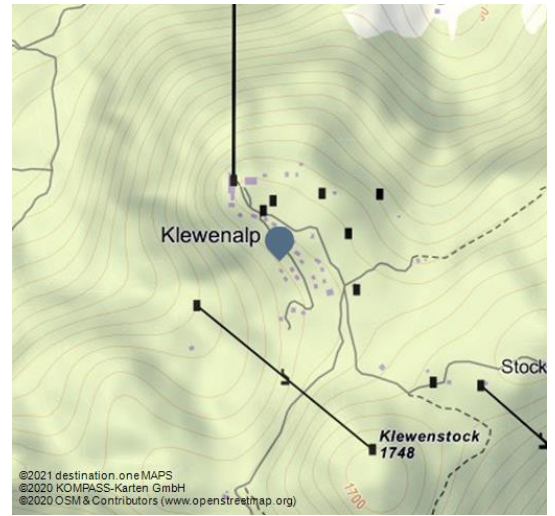

Familienhit

Gruppen-Angebot/Familien-Angebot

Freizeit

Wintersport

Klewenalp_Winter22_23.jpg - © BEAT@BBRECHBUEHL.CH, BEAT BRECHBUEHL

Das unschlagbare Pauschalangebot.

Ob Skifahren, Schlitteln, Snowboarden oder Winterwandern. Der Pauschalpreis von CHF 145.- ist ein unschlagbares Angebot.

Im Familienhit inbegriffen:

- Tageskarten für Eltern/Grosseltern (max. 2 Stk.) und die eigenen Kinder/Enkel von 6-16 Jahren (max. 2 Stk.)
- weitere Kinder-Tageskarten + CHF 20.-
- Familienplatte mit 6 Schnitzel und Pommes Frites in der PanoramaBar