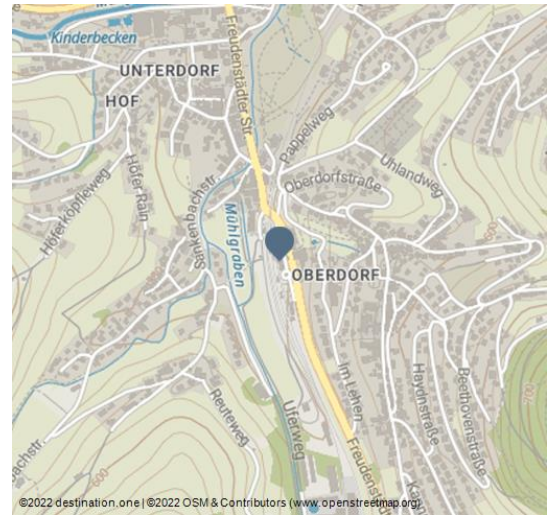

Freizeitexpress Nationalparktour

Schwarzwald Plus

Radfahren

Mountainbike

Familie

Veranstaltung

Freizeitexpress Nationalparktour - © Baiersbronn Touristik / Max Günter

Als Teil des Murgtärer Radexpress fährt auch einen Sonderzug von Ludwigshafen übers Murgtal bis nach Baiersbronn, in Richtung Nationalpark. Dieser Sonderzug bedient die Strecke Ludwigshafen – Baiersbronn, Baiersbronn- Ludwigshafen mit mehreren Zu- bzw. Ausstiegsmöglichkeiten. Nach Ihrer Ankunft am Bahnhof Baiersbronn werden Sie von Mountainbike-Guides der Baiersbronn Touristik in Empfang genommen. Vor Ort findet ein Technik-Check Ihrer Ausrüstung statt. Hier ist auch die letzte Gelegenheit vor Abfahrt eine Toilette aufzusuchen oder Verpflegung zu besorgen. Anschließend starten die Gruppen dann zu einer mittelschweren Mountainbike-Tour. Unterwegs warten zwei Ranger des Nationalparks mit zahlreichen Informationen auf die Biker. Weitere Informationen erhalten Sie unter <https://www.bwegt.de/ihr-nahverkehr/fahrrad/radexpress/radexpress-murgtaeler/> und unter www.bahn.de/murgtaeler.