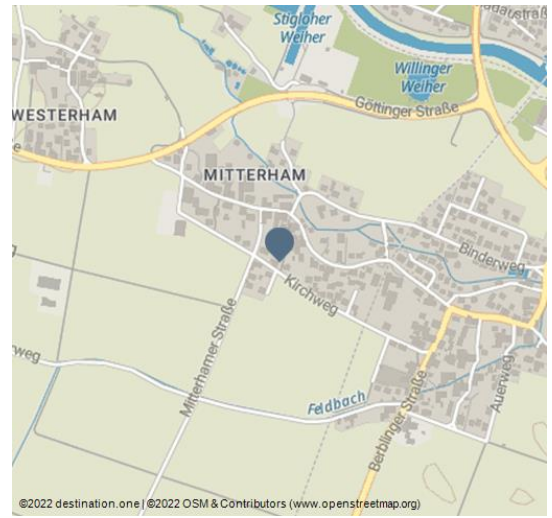

Spielplatz "Kirchweg"

Spielplatz Kirchweg

Adresse:

Kirchweg
83043 Bad Aibling

Autor:

AIB-KUR Gesellschaft für Kur & Tourismus /
Haus des Gastes
info@aib-kur.de

Organisation:

AIB-KUR Gesellschaft für Kur & Tourismus /
Haus des Gastes
<http://www.bad-aibling.de/>
info@aib-kur.de

QR-Code scannen und diese Seite offline speichern, mit Freunden teilen und mehr.

<https://s.et4.de/chWdf>

Quelle: destination.one

ID: p_100003462

Zuletzt geändert am 21.08.2019, 14:08