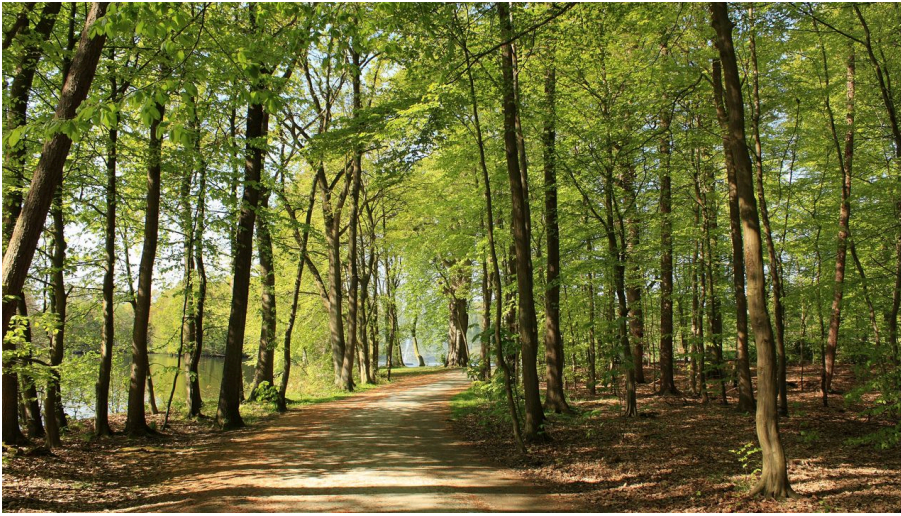

Schlosspark Rastede

Parks/Gärten

09-04-20_006-schlosspark-s-kalbfleisch - © Residenzort Rastede GmbH - info@residenzort-rastede.de

Ein Landschaftspark im englischen Stil.

Zu Fuß oder per Rad lassen sich die Sehenswürdigkeiten wie der Ellernteich mit Wasserfontäne oder Kunstobjekte wie die Pferdekopfskulpturen des Schlossparks in Rastede ausgezeichnet entdecken. Vier gut beschilderte Rundwanderwege sowie zwei bis zu 10 km lange Distanzstrecken führen bewegungsfreudige Besucher durch den Park.

Die Geschichte des Schlossparks lässt sich bis in die Zeit des mittelalterlichen Klosterwaldes zurückverfolgen. Nach einer wechselvollen Geschichte begann mit dem späteren Herzog Peter Friedrich Ludwig 1777 die Zeit der Sommerresidenz Rastede.

In den folgenden 100 Jahren haben die Oldenburger Großherzöge ihre Sommerresidenz ausgebaut und in einen Landschaftspark im englischen Stil auf einer Gesamtfläche von rund 300 Hektar geschaffen.

Die Gemeinde pachtete vom Hause Oldenburg etwa 100 Hektar der Parkfläche.