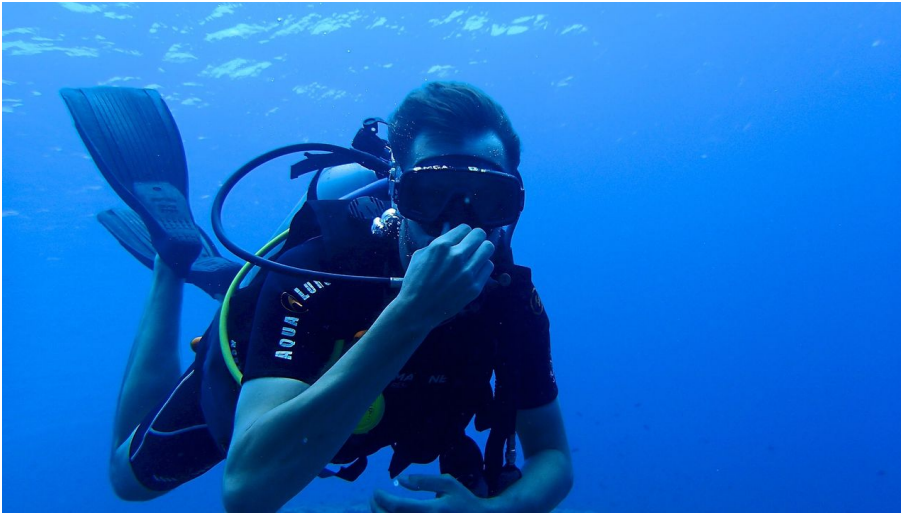

## Tauchen

Wassersport

Tauchen

### Tauchen im Ammerland.

Die Tauchsportgruppe Wiefelstede bietet allen ausgebildeten Tauchern die Möglichkeit in Ammerländer Seen Tauchgänge zu unternehmen. Zudem können Kurse vom Grundschein bis zum Tauchleherschein belegt werden. Dazu stehen 15 Leihrüstungen sowie ein Kompressor zur Verfügung. Unerfahrene, die diesen Sport gerne mal ausprobieren möchten, sind zu einem unverbindlichen und kostenlosen Schnuppertauchen eingeladen.