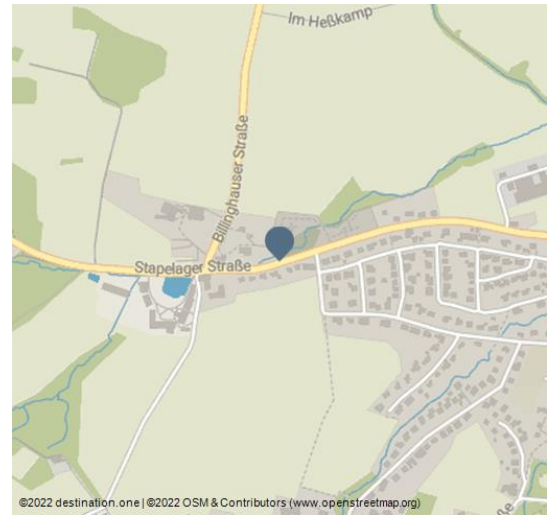

## Parkplatz Friedhof Stapelage

Parkmöglichkeit

Parkplatz Friedhof - © Thevis, Thevis

Parkplatz für Besucher des Friedhofs Stapelage und des Gemeindehauses. Gegenüber vom Gemeindehaus liegt die alte Bauernburg aus dem 12. Jahrhundert.

### Adresse:

Stapelager Straße  
32791 Lage

☎ 05232/8193

📠 05232/89531

🏠 [www.lage.de/](http://www.lage.de/)

✉ [tourismus@lage.de](mailto:tourismus@lage.de)