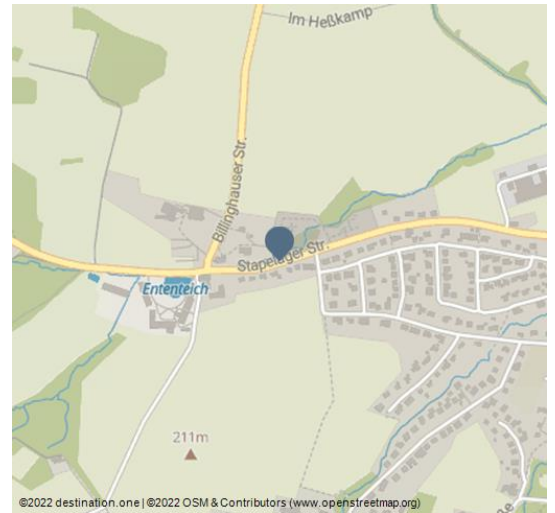

Parkplatz Friedhof Stapelage

Parkmöglichkeit

Parkplatz Friedhof - © Thevis, Thevis

Parkplatz für Besucher des Friedhofs Stapelage und des Gemeindehauses. Gegenüber vom Gemeindehaus liegt die alte Bauernburg aus dem 12. Jahrhundert.

Adresse:

Stapelager Straße
32791 Lage

☎ 05232/8193

📠 05232/89531

🏠 www.lage.de/

✉ verkehrsamt@lage.de

Autor:

Wolfgang Thevis

Organisation:

Stadt Lage

<http://www2.lage.de/>

QR-Code scannen und diese Seite offline speichern, mit Freunden teilen und mehr.

<https://s.et4.de/ypPjd>

Quelle: destination.one

ID: p_100038376

Zuletzt geändert am 28.01.2024, 10:00