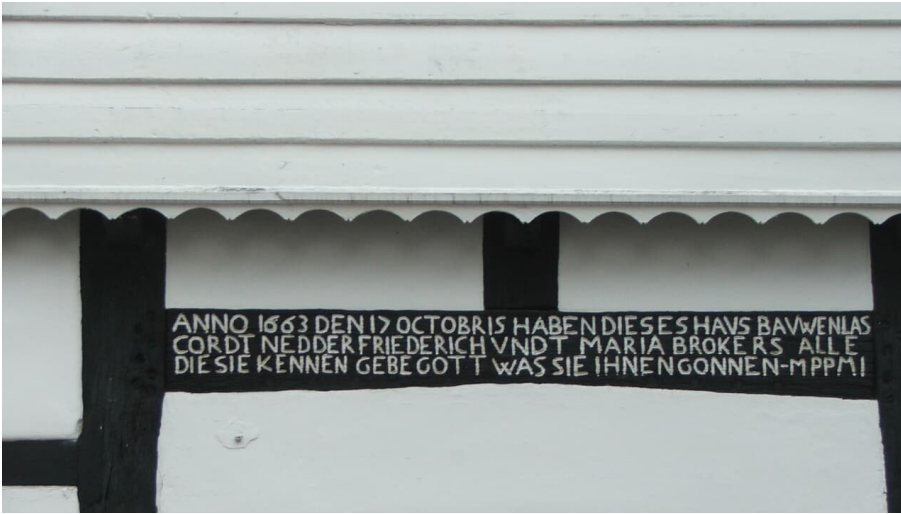

Fachwerkhaus Rhenstraße 43

Historischer Stadtkern

Bauwerk / Moderne Architektur

Fachwerkhaus Rhenstraße 43 - © Thevis, Thevis

Das Haus Rhenstraße 43 ist ein kleines Zweistöckerhaus aus dem Jahre 1663. Eine Datierung mit der Inschrift befindet sich am Torbogen, der heute zu einer Haustür zugesetzt ist.

Zweistöckerbauten wie dieses sind in Ortslagen äußerst selten.

Adresse:

Rhenstraße 43
32791 Lage

☎ 05232/8193

📞 05232/89531

🏠 www.lage.de/

✉ verkehrsamt@lage.de

Autor: