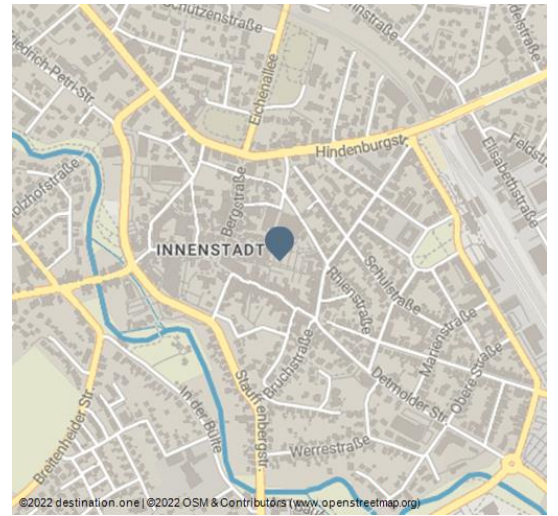

Parkplatz City-Center

Parkmöglichkeit

Parkplatz City-Center - © Thevis, Stadt Lage

Zentraler Parkplatz in der Innenstadt. Ausgangspunkt für den historischen Stadtrundgang und den Kunststadtrundgang sowie zum Bummeln in der Fußgängerzone.

Adresse:

City-Center
32791 Lage

☎ 05232/8193

📞 05232/89531

🏠 www.lage.de/

✉ verkehrsamt@lage.de

Autor:

Wolfgang Thevis

Organisation:

Stadt Lage

<http://www2.lage.de/>

QR-Code scannen und diese Seite offline speichern, mit Freunden teilen und mehr.

<https://s.et4.de/0rPjd>

Quelle: destination.one

ID: p_100038650

Zuletzt geändert am 28.01.2024, 10:00