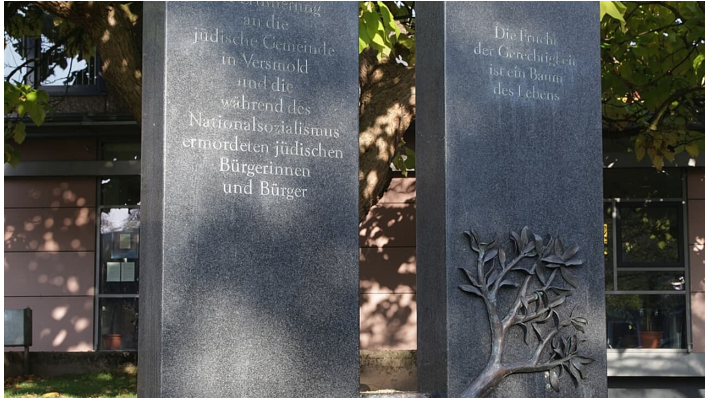

Quelle: destination.one

ID: p_100038667

Zuletzt geändert am 01.02.2022, 14:25

Erinnerungszeichen vor dem Rathaus - © Martina Janssen, Stadt Versmold