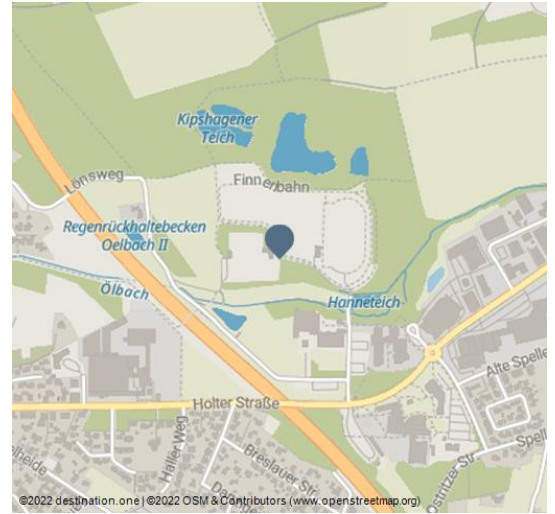

Sportpark am Oelbach

Sporthalle/Sportstadion/Sportplatz

Naturschutzgebiet/Naturdenkmal

See

Der Sportpark am Oelbach zieht Sportler von Nah und Fern an. Die einzigartige Lage - zentral in Schloß Holte-Stukenbrock und doch mitten in der Natur am Rande des Naturschutzgebietes Kipshagener Teiche, das umfangreiche Angebot und die ansprechende Gestaltung lassen so manches Sportlerherz höher schlagen. Auch das Gartenhallenbad mit Sauna-Oase direkt nebenan ist ein Grund mehr, dem Sport am Sportpark am Oelbach zu frönen!

- Finnenbahn
- 4 Rasenspielfelder
- Kampfbahn Typ C
- Kombinierte Inlinehockey-, Basketball-, Streetballanlage
- Skateparcours
- 1 Sportheim

Merkmale:

Allgemeine Informationen

Parkplätze vorhanden, Bushaltestelle vorhanden

Zahlungsmöglichkeiten

Eintritt frei

Öffnungszeiten:

Wochentag	Uhrzeit
Montag bis Sonntag	06:00 - 22:00

Adresse:

Am Hallenbad
33758 Schloß Holte-Stukenbrock

☎ 05207 8905109

📠 05207 8905541

🏠 www.stadt-shs.de/

✉ info@stadt-shs.de

Autor:

I. Heidotting

Organisation:

Stadt Schloß Holte-Stukenbrock
<http://www5.schlosshotestukenbrock.de/rubrikseiten/11212010000001527.php>

QR-Code scannen und diese Seite offline speichern, mit Freunden teilen und mehr.

<https://s.et4.de/VSkDd>

Quelle: destination.one

ID: p_100038722

Zuletzt geändert am 20.02.2023, 20:09