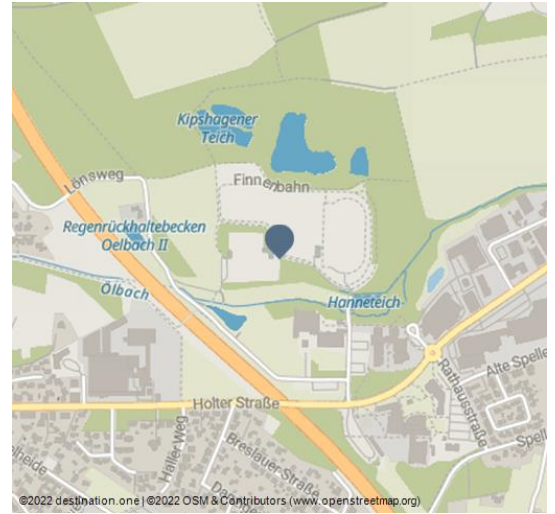

Sportpark am Oelbach

Sporthalle/Sportstadion/Sportplatz

Naturschutzgebiet/Naturdenkmal

See

Der Sportpark am Oelbach zieht Sportler von Nah und Fern an. Die einzigartige Lage - zentral in Schloß Holte-Stukenbrock und doch mitten in der Natur am Rande des Naturschutzgebietes Kipshagener Teiche, das umfangreiche Angebot und die ansprechende Gestaltung lassen so manches Sportlerherz höher schlagen. Auch das Gartenhallenbad mit Sauna-Oase direkt nebenan ist ein Grund mehr, dem Sport am Sportpark am Oelbach zu frönen!

- Finnenbahn
- 4 Rasenspielfelder
- Kampfbahn Typ C
- Kombinierte Inlinehockey-, Basketball-, Streetballanlage
- Skateparcours
- 1 Sportheim

Merkmale:

Allgemeine Informationen

Parkplätze vorhanden, Bushaltestelle vorhanden

Zahlungsmöglichkeiten

Eintritt frei

Öffnungszeiten:

Wochentag	Uhrzeit
Montag bis Sonntag	06:00 - 22:00

Adresse:

Am Hallenbad
33758 Schloß Holte-Stukenbrock

☎ 05207 8905109

📠 05207 8905541

🏠 www.stadt-shs.de/

✉ info@stadt-shs.de

Autor:

I. Heidotting

Organisation:

Stadt Schloß Holte-Stukenbrock
<http://www5.schlosshotestukenbrock.de/rubrikseiten/11212010000001527.php>

QR-Code scannen und diese Seite offline speichern, mit Freunden teilen und mehr.

<https://s.et4.de/VSkDd>

Quelle: destination.one

ID: p_100038722

Zuletzt geändert am 20.02.2023, 20:09