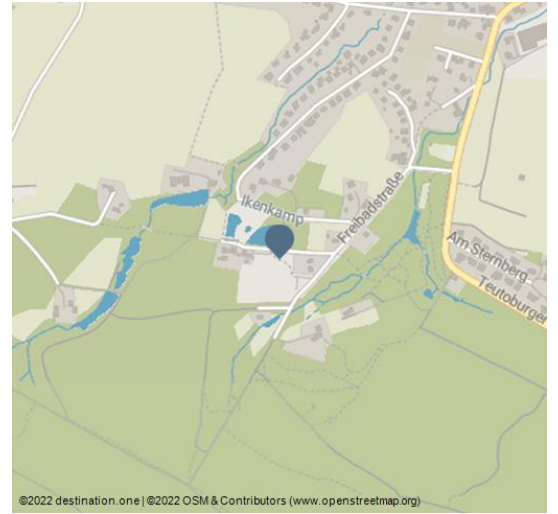

Parkplatz Freibad

Parkmöglichkeit

Parkplatz Freibad - © Thevis, Thevis

Der Parkplatz am Freibad ist Ausgangspunkt für verschiedenen Rundwanderungen, z. B. dem Therapeutischen Wanderweg II. Besucher von Sportveranstaltungen des RSV und des Waldfreibades finden hier Parkmöglichkeiten.

Adresse:

Am Freibad
32791 Lage

☎ 05232 8193

📠 05232 89531

🏠 www.lage.de/

✉ verkehrsamt@lage.de

Autor:

Wolfgang Thevis

Organisation:

Stadt Lage

<http://www2.lage.de/>

QR-Code scannen und diese Seite offline speichern, mit Freunden teilen und mehr.

<https://s.et4.de/y-hDd>

Quelle: destination.one

ID: p_100038830

Zuletzt geändert am 26.04.2024, 08:59