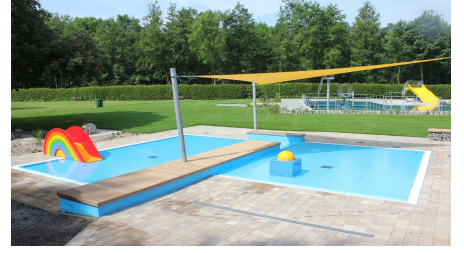

Kleinkinderbereich im Freibad Bad Wünneberg - © Stadt Bad Wünneberg