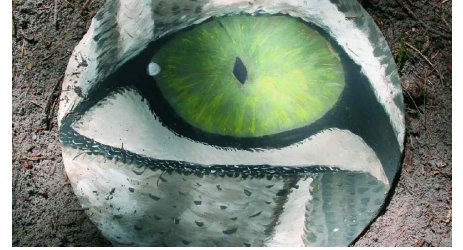

Der große Lebens-Kreis-Lauf - © Günter Schlottmann