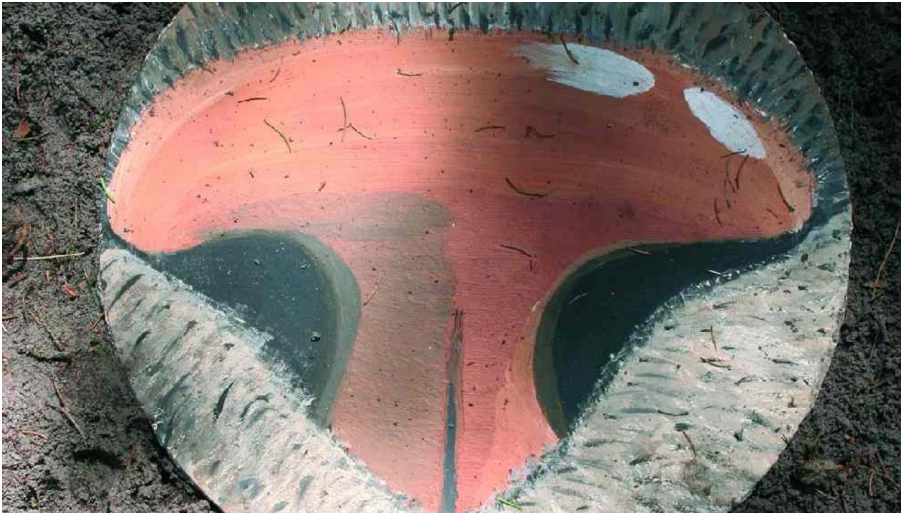

Der große Lebens-Kreis-Lauf - Lage

Bauwerk / Moderne Architektur

Dienstleistung divers

Der große Lebens-Kreis-Lauf - © Günter Schlottmann, Günter Schlottmann

"Der große Lebens - Kreis - Lauf" (Projektidee: Margaretha Zantow, Realisierung Margaretha Zantow/Ilse Spangenberg)

Das Ökosystems als Kreislauf unter Berücksichtigung des Lebewesens "Wildkatze"

Die Darstellung soll die Wahrnehmung des Menschen auf das Wirkungsgefüge von Lebewesen in der Natur und anorganischer Umwelt durch die Sinnesorgane und die vier Elemente schärfen. Die Wildkatzensilhouette unterstreicht stellvertretend für alle Lebewesen die enorme Bedeutung im funktionierenden Ökosystem. Der Mensch, dargestellt als bewegliche Figur, ist im Wesentlichen für offensichtliche Veränderungen in der Umwelt verantwortlich! Durch den Einsatz seiner Intelligenz und Sinne kann er Schwerpunkte setzen. Aber auch die Natur war und bleibt sehr erfinderisch. Alles wächst und... bleibt (?). Wie stabil ist sie? Kann sie sich retten und wodurch? Vielleicht durch die vier Elemente? Die Wanderer werden zum Nachdenken aufgefordert und können ihre Meinung durch Setzen der Figur auf die entsprechenden Symbole festlegen. Drei Sitzblöcke laden zum Verweilen und Überlegen ein.