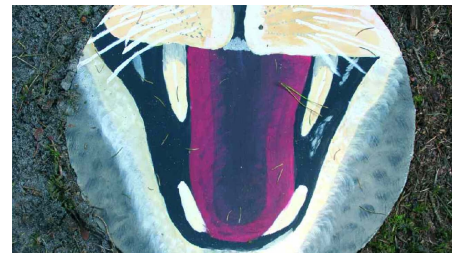

Der große Lebens-Kreis-Lauf - © Günter Schlottmann, Günter Schlottmann