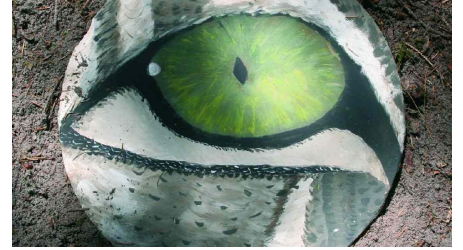

Der große Lebens-Kreis-Lauf - © Günter Schlottmann