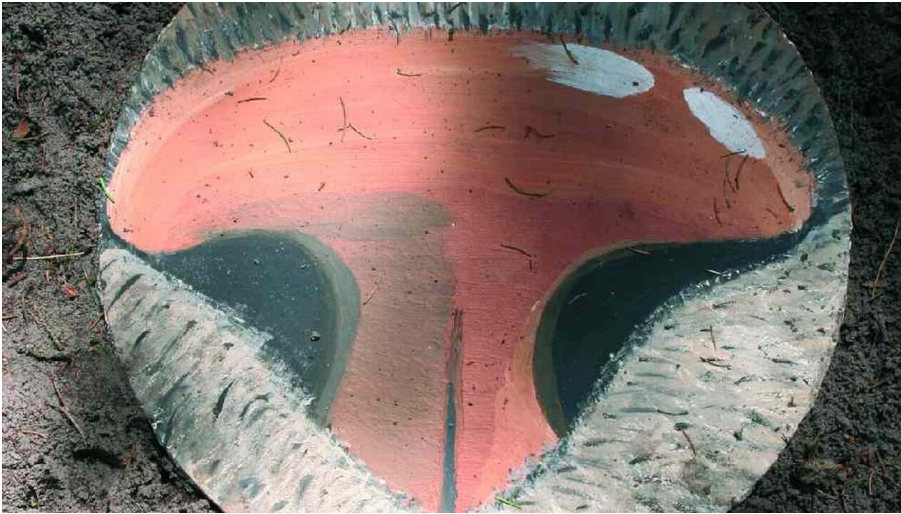

Der große Lebens-Kreis-Lauf - Lage

Bauwerk / Moderne Architektur

Dienstleistung divers

Der große Lebens-Kreis-Lauf - © Günter Schlottmann, Günter Schlottmann

"Der große Lebens - Kreis - Lauf" (Projektidee: Margaretha Zantow, Realisierung Margaretha Zantow/Ilse Spangenberg)

Das Ökosystems als Kreislauf unter Berücksichtigung des Lebewesens "Wildkatze"

Die Darstellung soll die Wahrnehmung des Menschen auf das Wirkungsgefüge von Lebewesen in der Natur und anorganischer Umwelt durch die Sinnesorgane und die vier Elemente schärfen. Die Wildkatzensilhouette unterstreicht stellvertretend für alle Lebewesen die enorme Bedeutung im funktionierenden Ökosystem. Der Mensch, dargestellt als bewegliche Figur, ist im Wesentlichen für offensichtliche Veränderungen in der Umwelt verantwortlich! Durch den Einsatz seiner Intelligenz und Sinne kann er Schwerpunkte setzen. Aber auch die Natur war und bleibt sehr erfinderisch. Alles wächst und... bleibt (?). Wie stabil ist sie? Kann sie sich retten und wodurch? Vielleicht durch die vier Elemente? Die Wanderer werden zum Nachdenken aufgefordert und können ihre Meinung durch Setzen der Figur auf die entsprechenden Symbole festlegen. Drei Sitzblöcke laden zum Verweilen und Überlegen ein.