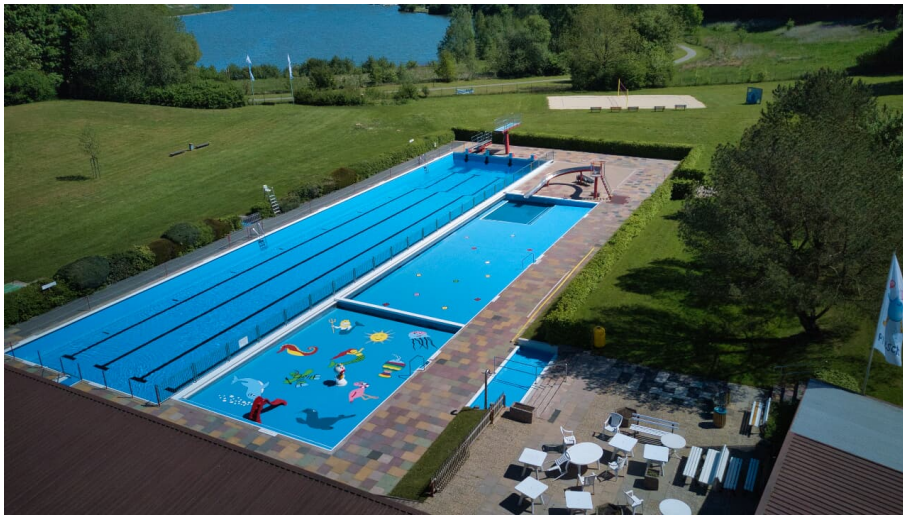

Freibad Schieder

Schwimmbad

Freibad Schieder

Das Freibad Schieder liegt idyllisch zwischen grünen Wiesen direkt am SchiederSee und hat einen eigenen Sandstrand. Ein 25 m-Becken und ein Nichtschwimmerbereich laden bei 23 Grad zum Schwimmen und Planschen ein. Das Freibad wird vom Förderverein Freibad Schieder e.V. gepflegt. Geöffnet ist das Freibad von Mai bis September.