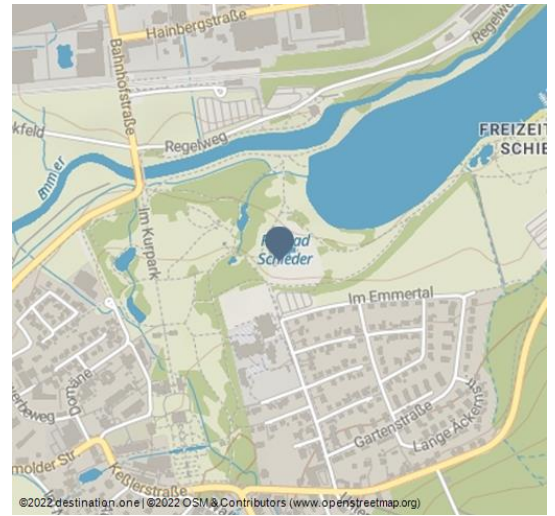

Freibad Schieder

Schwimmbad

Freibad Schieder

Das Freibad Schieder liegt idyllisch zwischen grünen Wiesen direkt am SchiederSee und hat einen eigenen Sandstrand. Ein 25 m-Becken und ein Nichtschwimmerbereich laden bei 23 Grad zum Schwimmen und Planschen ein. Das Freibad wird vom Förderverein Freibad Schieder e.V. gepflegt. Geöffnet ist das Freibad von Mai bis September.

Adresse:

Parkallee, unterhalb des Sportplatzes
32816 Schieder-Schwalenberg

🏠 www.freibad-schieder-schwalenberg.de/

Autor:

Tourist-Information Schieder-Schwalenberg
tourismus@schieder-schwalenberg.de

Organisation: