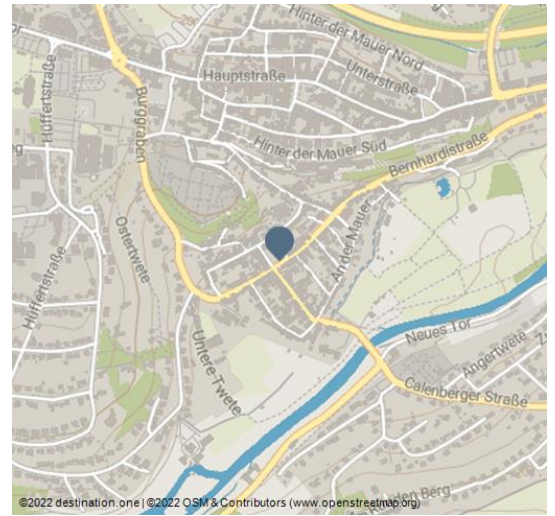

Parkplatz am Altstädter Marktplatz

Parkmöglichkeit

Stadt Nieheim, OWLM

35 Parkplätze mit Parkscheibe, inkl. zwei Behinderten Parkplätze

Preisinformationen:

kostenlos

Preisinformationen:

kostenlos