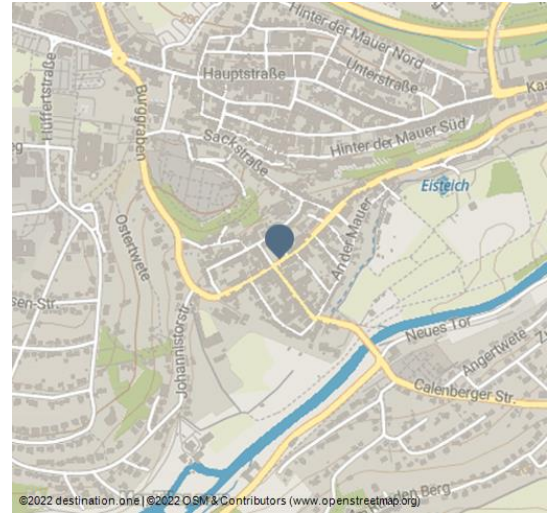

Parkplatz am Altstädter Marktplatz

Parkmöglichkeit

Stadt Nieheim, OWLM

35 Parkplätze mit Parkscheibe, inkl. zwei Behinderten Parkplätze

Preisinformationen:

kostenlos

Preisinformationen:

kostenlos