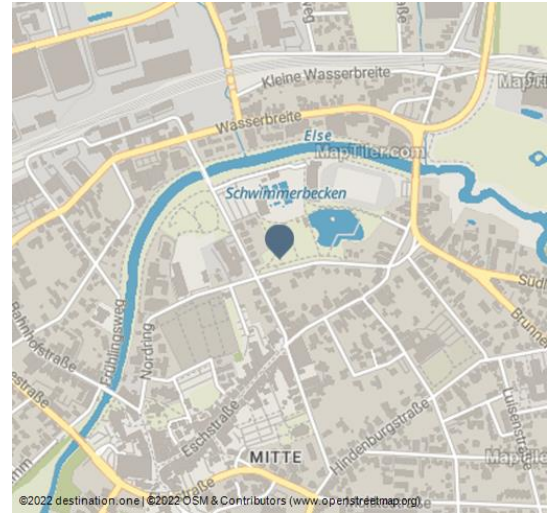

Steinmeisterpark

Park/Gartenanlage

Steinmeisterpark - © Biologische Station Ravensberg im Kreis Herford e.V.

Zentrale Lage, ausreichend Platz, lauschiges Ambiente, großer Teich - Bündes grundsanierte "grüne Lunge"

Eine grüne Oase inmitten der Stadt: Der 2,5 ha große Steinmeisterpark liegt kaum 10 Minuten Fußweg von der Einkaufszone entfernt. Entlang ausgedehnter Spazierwege laden zahlreiche Bänke zum Ausruhen und Verweilen ein. Hier erholt man sich vom Alltagsstress, freut sich am Lachen der Kinder auf dem Spielplatz am Rande der Parkanlage oder schaut einfach nur den Enten beim Baden zu. Der Steinmeister-Teich ist der letzte von ursprünglich 38 Fischteichen, die Ende des 19. Jahrhunderts in dem gesamten Areal zwischen Lübbecke Straße und Bismarckstraße zur Fischzucht angelegt wurden. Initiator der Bündes Fischzucht war August Steinmeister, der Sohn des Mitbegründers der Bündes Zigarrenindustrie. Warum sich die Fischzucht in Bündes nicht durchsetzen konnte, ist nicht überliefert. Noch heute erinnert das kleine Häuschen am Rande des Teiches an den damals hier lebenden Fischzuchtmeister.

Weitere Infos: www.fahr-im-kreis.de

Merkmale:

Zahlungsmöglichkeiten

kostenfrei / jederzeit zugänglich

Ferienregion
Wittekindland
Herford

Adresse:

Bismarckstraße / Nordring
32257 Bündes

🏠 <https://www.fahr-im-kreis.de/index.php/sehenswuerdigkeiten/sehenswuerdigkeiten-in-buende/steinmeisterpark>