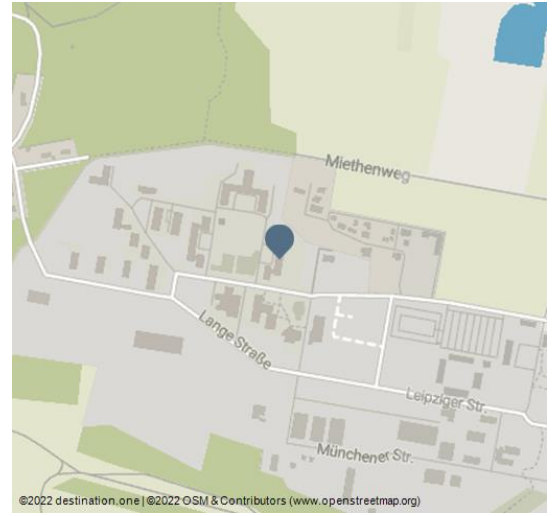

ARTchers Park - Bogensportparcours

Bogenschießen

Bogensportanlage

Bogenschießen im Parcours - © ARTchers Land

ARTchers Park - Bogensportparcours im Hammerstein Park

Der Bogensportparcours für traditionelles Bogenschießen ARTchers Park ist in Wesendorf auf dem Areal der ehemaligen Hammerstein-Kaserne gelegen. Der Parcours ist nur für die routinierten Schützen mit eigener Ausrüstung vorgesehen, aber dafür die gesamte Woche nutzbar. Leih-ausrüstungen und Einweisungen gibt es auf diesem Parcours nicht, dafür ist der Serviceparcours am Bernsteinsee vorgesehen. Im ARTchers Park stehen den Bogenschützen 40 3D-Ziele an 30 Stationen zur Verfügung.