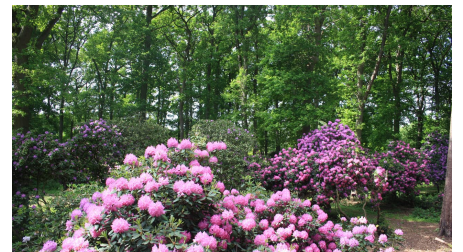

QR-Code scannen und diese Seite offline speichern, mit Freunden teilen und mehr.

<https://s.et4.de/2yZNd>

Quelle: destination.one

ID: p_100041922

Zuletzt geändert am 11.01.2022, 17:21

img_4636