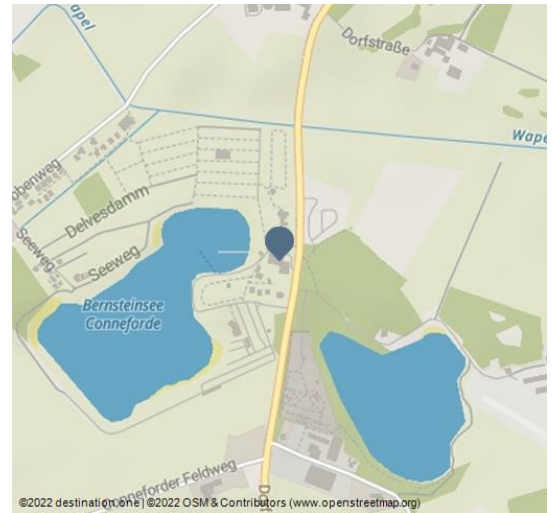

Wohnmobilstellplatz am Bernsteinsee

Parkmöglichkeiten

stellplatz_ferienpark

Der Wohnmobilstellplatz des Ferienparks am Bernsteinsee.

Der gebührenpflichtige Stellplatz bietet Platz für maximal 40 Mobile und ist überwiegend ebenerdig und sonnig.