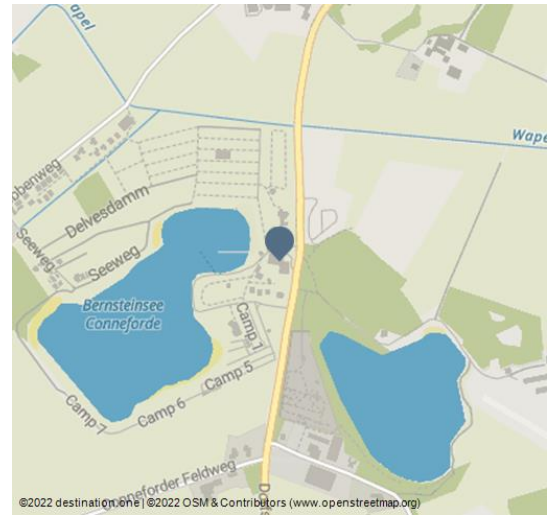

Wohnmobilstellplatz am Bernsteinsee

Parkmöglichkeiten

stellplatz_ferienpark

Der Wohnmobilstellplatz des Ferienparks am Bernsteinsee.

Der gebührenpflichtige Stellplatz bietet Platz für maximal 40 Mobile und ist überwiegend ebenerdig und sonnig.