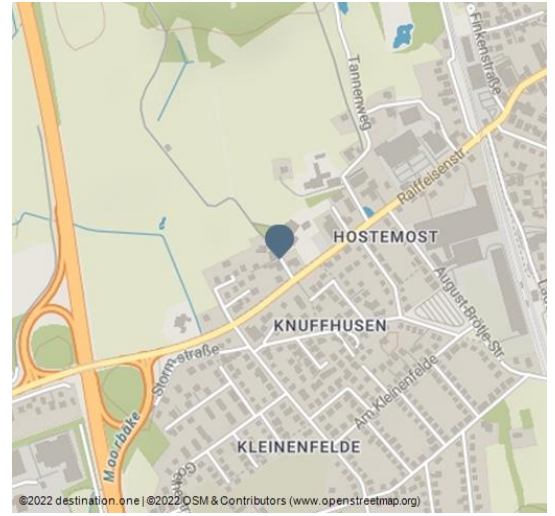

Swingolf

Minigolf

2016-jan-en-hof-rastede_swingolf

Die 5 ha große Swingolf-Anlage des Janßen-Hof in Rastede bietet genügend Möglichkeiten um den Sport ganz in Ruhe auszuprobieren. Eine Runde wird über 9 Bahnen gespielt, die jeweils eine Länge von 90 m bis 300 m aufweisen. Eine Runde dauert, je nach eigener Geschwindigkeit, eineinhalb bis zwei Stunden. Der sportliche Swingolf-Spaß eignet sich für die ganze Familie. Probieren Sie es aus! Schläger können vor Ort geliehen werden und zudem bietet der Janßen-Hof eine reiche Auswahl an Köstlichkeiten für die kleinen Pausen zwischendurch.

Preisinformationen:

9 Loch
Kinder 4,00 €
Erwachsene 7,50 €

18 Loch
Kinder 6,00 €
Erwachsene 9,50 €

Ab 10 Personen 0,50 € Ermäßigung

Ballpfand 1,00€

Merkmale:

Eignung

für jedes Wetter, für Gruppen, für Schulklassen, Senioren geeignet, für Kinder (jedes Alter)