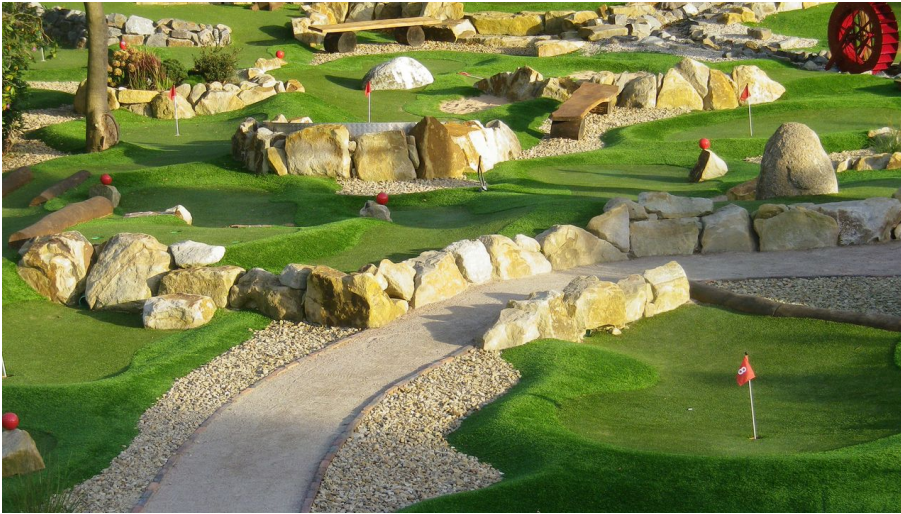

Abenteurgolf

Minigolf

janßen-hof-rastede_abenteurgolfen

Ein riesen Spaß für Jung und Alt!

Beim Abenteurgolfen wird auf Kunstrasen gespielt, umrandet von höherem Raffgras oder gestalterischen Elementen wie Holzpalisaden, Wasser, großen Steinbrocken und Rundholz, welche der Anlage einen natürlichen Charakter geben. Dank des Kunstrasens ist die Anlage jederzeit bespielbar.

Alle 18 Bahnen variieren durch ihre eingebauten Hindernisse. Ziel des Spieles ist es mit so wenig Schlägen wie möglich ins Loch zu patten und die Geschwindigkeit des Balles zu kontrollieren.

Preisinformationen:

Kinder 5,00 €
Erwachsene 7,00 €
Familie (inkl. 2 Ki.) 22,00 €

Ab 10 Personen 0,50 € Ermäßigung

Ballpfand 1,00 €

Merkmale:

Allgemeine Informationen

Parkplätze vorhanden

Eignung

für jedes Wetter, für Gruppen, für Schulklassen, Senioren geeignet