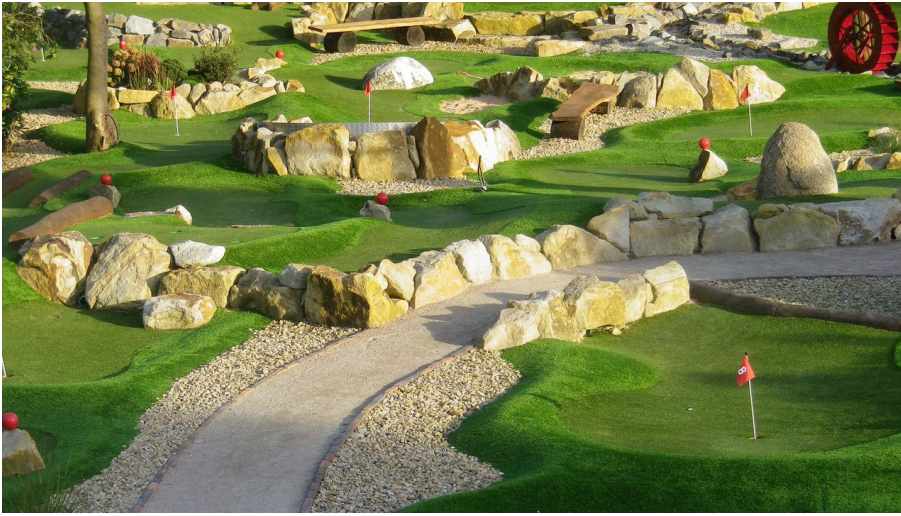

Abenteurgolf

Minigolf

janßen-hof-rastede_abentuegolfen

Ein riesen Spaß für Jung und Alt!

Beim Abenteurgolfen wird auf Kunstrasen gespielt, umrandet von höherem Raffgras oder gestalterischen Elementen wie Holzpalisaden, Wasser, großen Steinbrocken und Rundholz, welche der Anlage einen natürlichen Charakter geben. Dank des Kunstrasens ist die Anlage jederzeit bespielbar.

Alle 18 Bahnen variieren durch ihre eingebauten Hindernisse. Ziel des Spieles ist es mit so wenig Schlägen wie möglich ins Loch zu patten und die Geschwindigkeit des Balles zu kontrollieren.

Preisinformationen:

Kinder 5,00 €
Erwachsene 7,00 €
Familie (inkl. 2 Ki.) 22,00 €

Ab 10 Personen 0,50 € Ermäßigung

Ballpfand 1,00 €

Merkmale:

Allgemeine Informationen

Parkplätze vorhanden

Eignung

für jedes Wetter, für Gruppen, für Schulklassen, Senioren geeignet