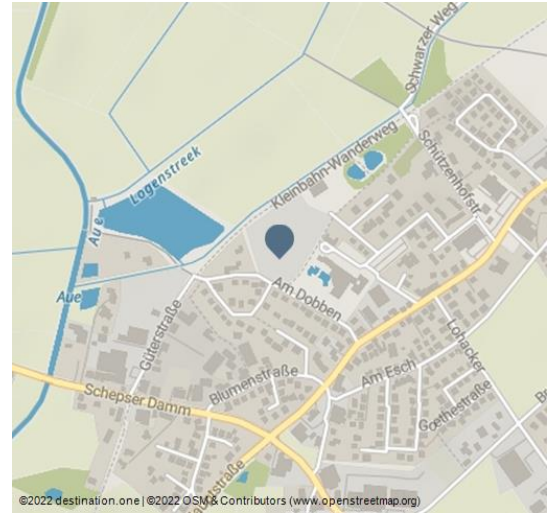

Tennisanlage Edewecht

Tennis/Squash

tennishalle

Ansprechpartner:

Herr Mark Gröber

☎ 0157 74041325

Adresse:

Parkstraße 16
26188 Edewecht

<https://s.et4.de/Ny1Nd>

Quelle: destination.one

ID: p_100043577

Zuletzt geändert am 11.03.2019, 16:48

tennisplatz