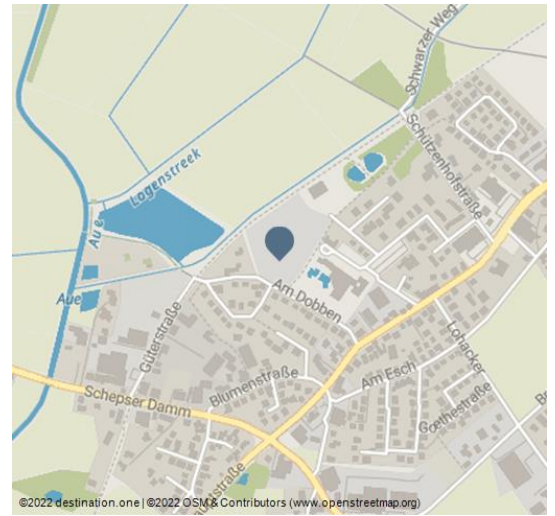

# Tennisanlage Edewecht

Tennis/Squash

tennishalle

## Adresse:

Parkstraße 16  
26188 Edewecht

🏠 [www.tcedewecht.de/](http://www.tcedewecht.de/)

✉ [tcedewecht@hotmail.com](mailto:tcedewecht@hotmail.com)

Quelle: destination.one

ID: p\_100043577

Zuletzt geändert am 11.03.2019, 16:48

tennisplatz