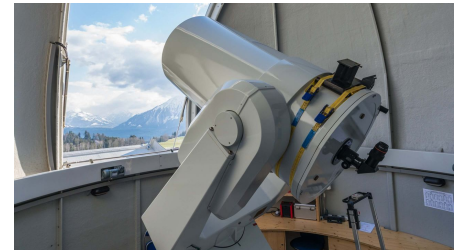

sigriswil-schwanden-sternwarte-sirius-teleskop-tag - © Sternwarte Planetarium SIRIUS, Interlaken Tourismus - web@interlakentourism.ch