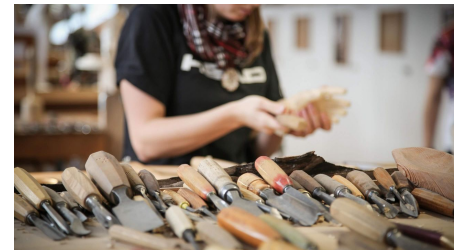

brienz-schule-fuer-holzbildhauerei-kunst-schnitzen - © Schule für Holzbildhauerei Brienz, Interlaken Tourismus - web@interlaktourism.ch