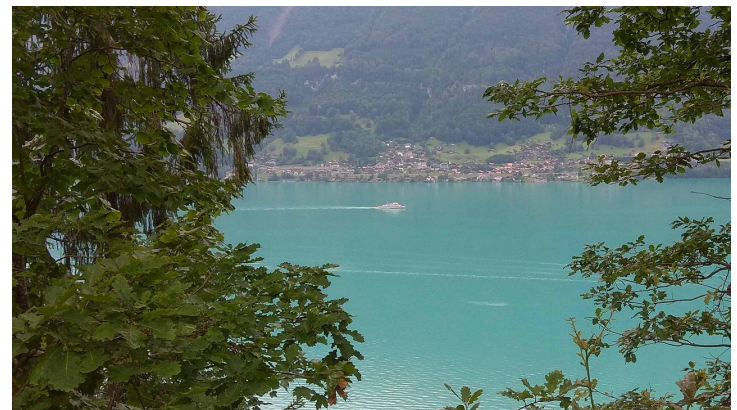

Bönigen-Iseltwald Tourismus, Interlaken Tourismus - web@interlaketourism.ch