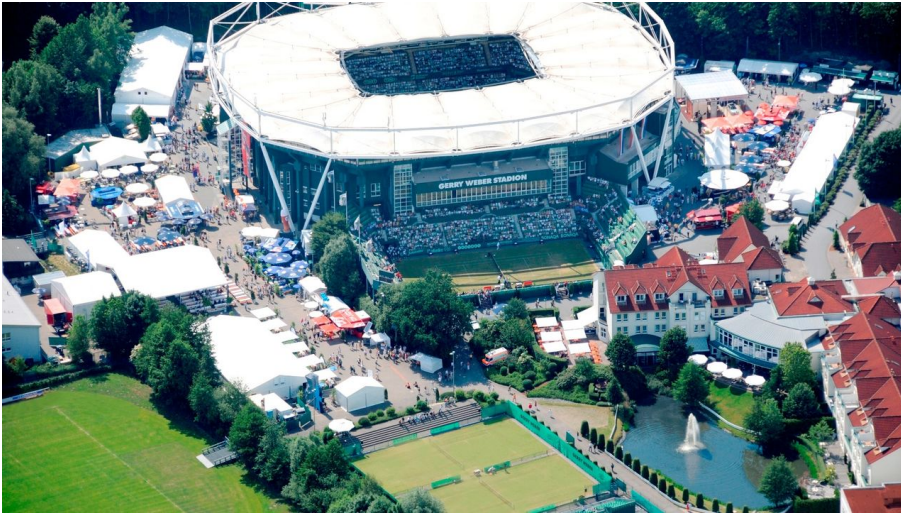

OWL Arena

Veranstaltungsort

Gerry Weber Stadion in Halle Westfalen - © Christian Ring, Stadt Halle Westfalen

Wie ein Vogelnest...

...sieht die OWL Arena aus, wenn man sie von oben betrachtet. Einzigartig in Europa ist die mobile Dachkonstruktion des Stadions aus luftgefüllten PVC-Folien. Neben dem weltbekannten ATP-Rasentennisturnier Terra Wortmann Open finden vielfältige andere Sportereignisse statt, ob Boxen, Handball oder Volleyball. Auch zahlreiche Kulturveranstaltungen, vom Rockkonzert bis zur Opern-Aufführung locken regelmäßig zu einem Besuch.

Im OWL EVENT CENTER, direkt neben dem Stadion, finden Veranstaltungen bis zu 3.000 Besuchern statt.

Das angrenzende 4-Sterne COURT HOTEL bietet einen luxuriösen Übernachtungskomfort mit Wellness und Schwimmbad.