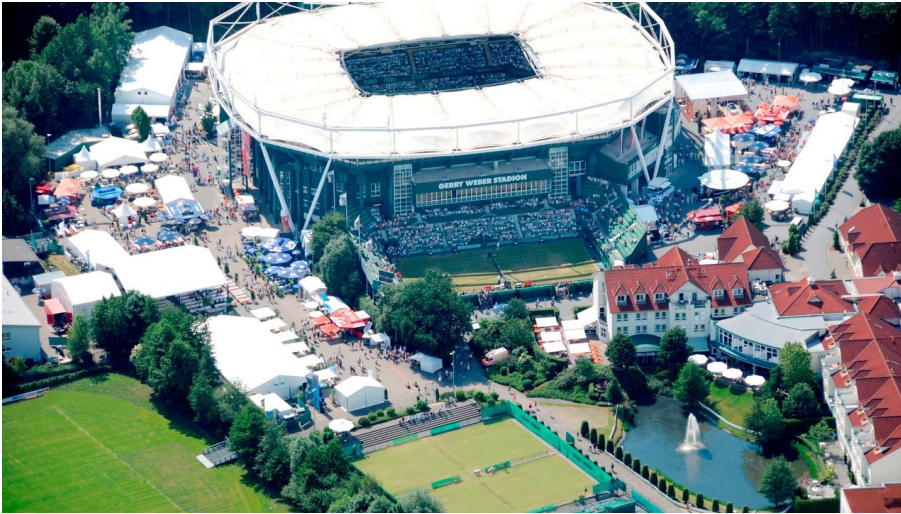

OWL Arena

Veranstaltungsort

Gerry Weber Stadion in Halle Westfalen - © Christian Ring, Stadt Halle Westfalen

Wie ein Vogelnest...

...sieht die OWL Arena aus, wenn man sie von oben betrachtet. Einzigartig in Europa ist die mobile Dachkonstruktion des Stadions aus luftgefüllten PVC-Folien. Neben dem weltbekannten ATP-Rasentennisturniers Terra Wortmann Open finden vielfältige andere Sportereignisse statt, ob Boxen, Handball oder Volleyball. Auch zahlreiche Kulturveranstaltungen, vom Rockkonzert bis zur Opern-Aufführung locken regelmäßig zu einem Besuch.

Im OWL EVENT CENTER, direkt neben dem Stadion, finden Veranstaltungen bis zu 3.000 Besuchern statt.

Das angrenzende 4-Sterne COURT HOTEL bietet einen luxuriösen Übernachtungskomfort mit Wellness und Schwimmbad.