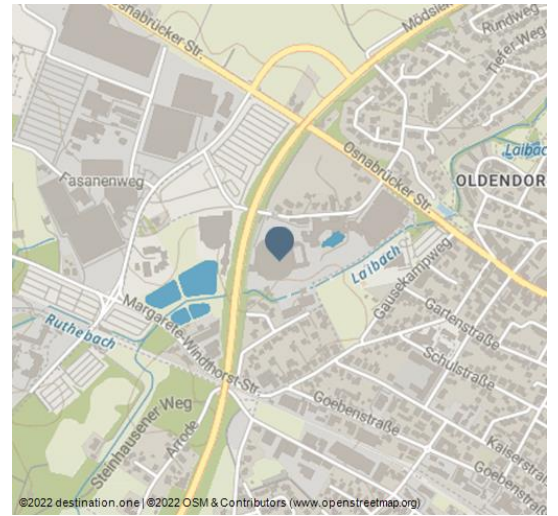

OWL Arena

Veranstaltungsort

Gerry Weber Stadion in Halle Westfalen - © Christian Ring, Stadt Halle Westfalen

Wie ein Vogelnest...

...sieht die OWL Arena aus, wenn man sie von oben betrachtet. Einzigartig in Europa ist die mobile Dachkonstruktion des Stadions aus luftgefüllten PVC-Folien. Neben dem weltbekannten ATP-Rasentennisturnier Terra Wortmann Open finden vielfältige andere Sportereignisse statt, ob Boxen, Handball oder Volleyball. Auch zahlreiche Kulturveranstaltungen, vom Rockkonzert bis zur Opern-Aufführung locken regelmäßig zu einem Besuch.

Im OWL EVENT CENTER, direkt neben dem Stadion, finden Veranstaltungen bis zu 3.000 Besuchern statt.

Das angrenzende 4-Sterne COURT HOTEL bietet einen luxuriösen Übernachtungskomfort mit Wellness und Schwimmbad.