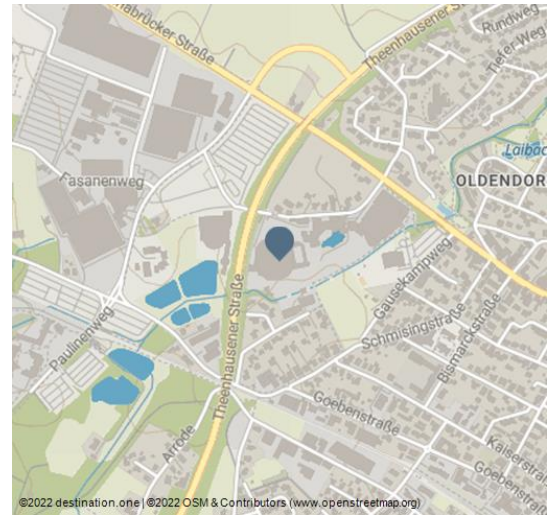

OWL Arena

Veranstaltungsort

Gerry Weber Stadion in Halle Westfalen - © Christian Ring, Stadt Halle Westfalen

Wie ein Vogelnest...

...sieht die OWL Arena aus, wenn man sie von oben betrachtet. Einzigartig in Europa ist die mobile Dachkonstruktion des Stadions aus luftgefüllten PVC-Folien. Neben dem weltbekannten ATP-Rasentennisturniers Terra Wortmann Open finden vielfältige andere Sportereignisse statt, ob Boxen, Handball oder Volleyball. Auch zahlreiche Kulturveranstaltungen, vom Rockkonzert bis zur Opern-Aufführung locken regelmäßig zu einem Besuch.