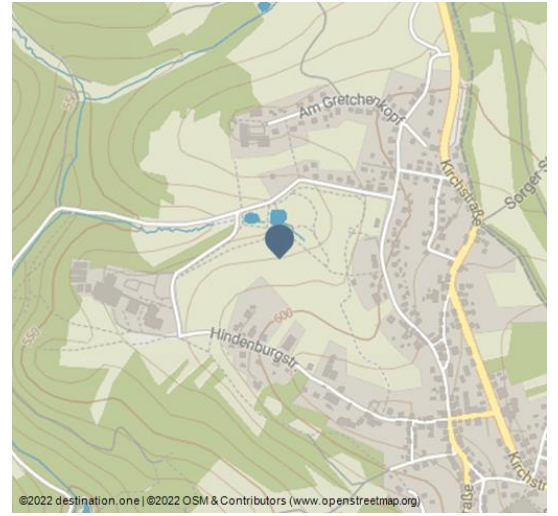

## Natureisstadion Hohegeiß

Eislauf/Eishalle

Natureisfläche Hohegeiss - © Andreas Bartels, BTMG

**Das Natureisstadion Hohegeiß liegt am Kurpark unmittelbar im Ort und wird bei entsprechenden Kältegraden präpariert.**

Es ist möglich in der Tourist-Information Eisstöcke gegen eine geringe Gebühr für ein Eisstock-Schießen auszuleihen.

### Adresse:

Kirchstraße 15 a  
38700 Braunlage OT Hohegeiß

☎ 05583 241

🏠 [www.hohegeiss.de/](http://www.hohegeiss.de/)

✉ [tourist-info@hohegeiss.de](mailto:tourist-info@hohegeiss.de)