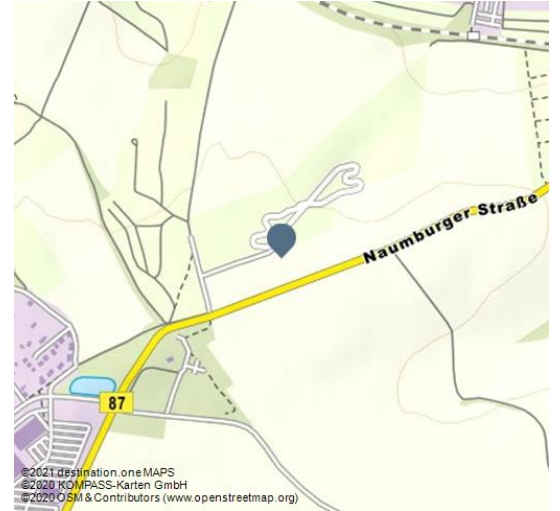

# Allwetterrodelbahn & Minigolf Weißenfels

Aussichtspunkt/-türme

Freizeitpark

Minigolf

Kinderspielplätze

Kegeln/Bowling

Rodeln

Parkmöglichkeiten

## Eventbahn und familienfreundliches Ausflugsziel

Rodelspaß das ganze Jahr - ganz in Ihrer Nähe. Mit bis zu 40 km/h rauschen Sie in das Tal herunter, vorbei an Wiesen und Feldern mitten in den Wald hinein. Mit den Rodelbobs können Sie allein oder zu zweit fahren. Bei Regenwetter haben die Bobs sogar eine Regenhaube aus Plexiglas auf. Die Bahnlänge beträgt 800 m mit vielen Kurven und Steilkurven, einer Kreuzung, zwei kleineren Jumps und mehreren Tunnel.