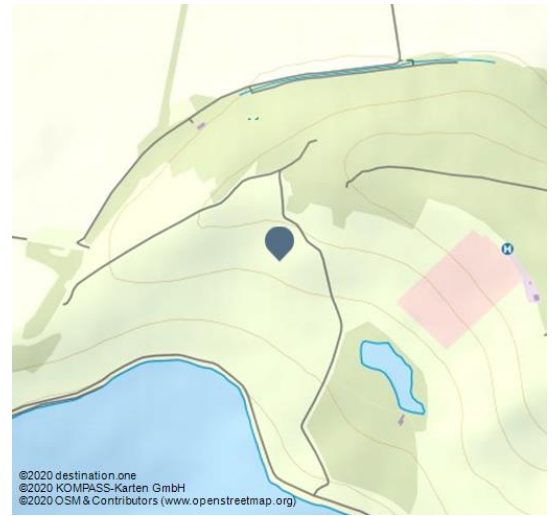

# Weinbau am Geiseltalsee

Aussichtspunkt/-türme

Weingüter

Straußwirtschaft

Wein & Genuss

geiseltalsee\_weinbau\_am\_geiseltalsee\_aussicht

## Vom Bergbau zum Weinbau

Nach über 300 Jahren Braunkohletagebau entstand dieses Rekultivierungsobjekt. Die vielen Probleme, eigens entwickelte Techniken, Hilfe von Universitäten und vor allem der Glaube an die Lage am Geiseltalsee bescheren heute exklusive Weine aus dem Saale-Unstrut-Gebiet.

Rebflächen : 3,5ha

Rebsorten: Müller Thurgau, Weißburgunder, Solaris, Spätburgunder, Cabernet Mitos

Lagen: Halde Klobikau – Geiseltal, Freyburg – Ehrauberge

Besondere Angebote:

Straußwirtschaft am Geiseltalsee, große Gästeterrasse mit Ausblick auf den See und die Pilgerklause. Weinproben, Weinwanderungen, Weinpatenschaften am Geiseltalsee