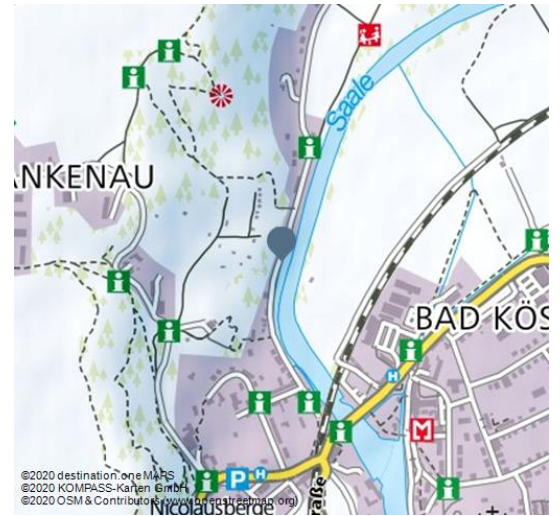

Winzerhof Altmann

Weingüter

Wein & Genuss

winzerhof-altmann - © Winzerhof Altmann

Die Straußwirtschaft besteht seit 5 Jahren und bietet Platz für 20 Personen.

Öffnungszeiten:

Mai - Oktober (vorwiegend an den Wochenenden, wenn das Wetter uns lässt)

QR-Code scannen und diese Seite offline speichern, mit Freunden teilen und mehr.

<https://s.et4.de/fp3sc>

Quelle: destination.one

ID: p_100051878

Zuletzt geändert am 08.12.2020, 15:18