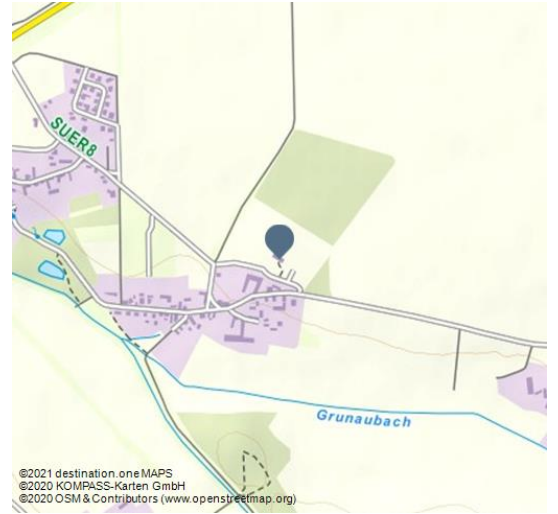

Eine Begegnungsstätte für Tier und Mensch, verbunden mit einem Reiterhof und einem Ferienparadies..

Auf dem Reiterhof haben Sie auch die Möglichkeit zum Probereiten. Außerdem umfasst das Angebot Ponykids für Kinder zwischen 4 - 10 Jahren sowie Ausritte und Reitkurse. Bei schlechtem Wetter werden die Reitstunden in die Reithalle verlegt.

Merkmale:

Eignung

für jedes Wetter, für Gruppen, für Schulklassen, für Familien, für Individualgäste, für Kinder (3-6 Jahre), für Kinder (6-10 Jahre), für Kinder (ab 10 Jahre)

Adresse:

Großgörschener Straße 32
06686 Rippach

☎ +49 3443 / 304026

☎ +49 172 / 3455022

📞 +49 3443 / 208178

🏠 www.reiterhof-rippachtal.de/

✉ info@reiterhof-rippachtal.de

Autor:

Saale-Unstrut-Tourismus e. V.
info@saale-unstrut-tourismus.de

Organisation:

Saale-Unstrut-Tourismus e. V.
<https://www.saale-unstrut-tourismus.de/>
info@saale-unstrut-tourismus.de

QR-Code scannen und diese Seite offline speichern, mit Freunden teilen und mehr.

<https://s.et4.de/ffzLc>

Quelle: destination.one

ID: p_100052169

Zuletzt geändert am 16.04.2020, 15:01