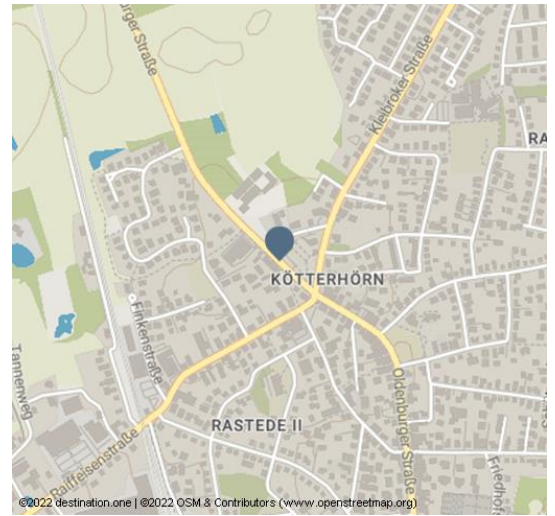

Preisinformationen:

Die Nutzung der Parkflächen ist kostenfrei.

Preisinformationen:

Die Nutzung der Parkflächen ist kostenfrei.

Ansprechpartner:

Gemeinde Rastede
Sophienstraße 27
26180 Rastede

☎ 04402 9200

🏠 www.rastede.de/

✉ zentrale@gemeinde.de

Adresse:

Marktplatz Rastede
26180 Rastede

☎ 04402 9200

Autor:

Residenzort Rastede GmbH
info@residenzort-rastede.de

Organisation:

Residenzort Rastede
<https://www.rastede-touristik.de/>
info@residenzort-rastede.de