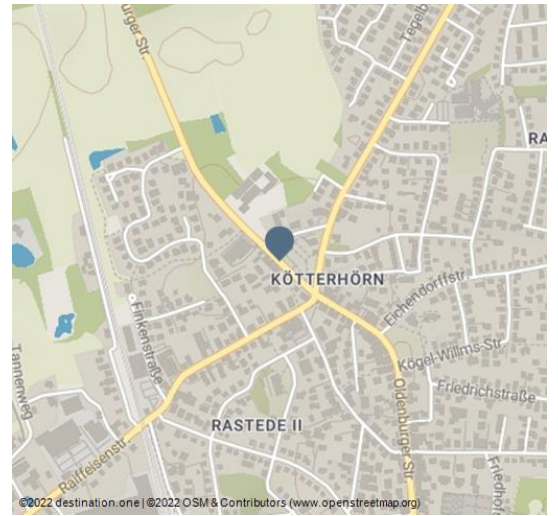

Parken: Marktplatz

Parkmöglichkeiten

parken - © Benita Focken

Kostenlos parken und einkaufen gehen. Marktplatz: 50 Stellplätze

Es stehen über 1000 freie Parkplätze für Sie zur Verfügung. Entlang der Oldenburger Straße können Sie mit einer Parkscheibe maximal 2 Stunden parken.

Preisinformationen:

Die Nutzung der Parkflächen ist kostenfrei.

Preisinformationen:

Die Nutzung der Parkflächen ist kostenfrei.

Ansprechpartner:

Gemeinde Rastede
Sophienstraße 27
26180 Rastede

☎ 04402 9200

🏠 www.rastede.de/

✉ zentrale@gemeinde.de

Adresse:

Marktplatz Rastede
26180 Rastede

☎ 04402 9200

Autor:

Residenzort Rastede GmbH
info@residenzort-rastede.de

Organisation:

Residenzort Rastede
<https://www.rastede-touristik.de/>
info@residenzort-rastede.de