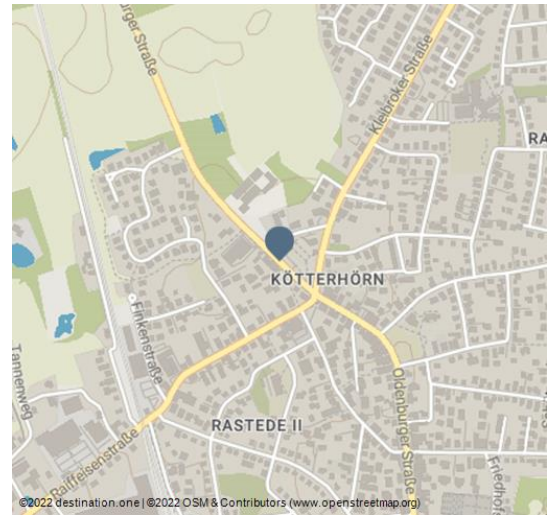

Preisinformationen:

Die Nutzung der Parkflächen ist kostenfrei.

Preisinformationen:

Die Nutzung der Parkflächen ist kostenfrei.

Ansprechpartner:

Gemeinde Rastede
Sophienstraße 27
26180 Rastede

☎ 04402 9200

🏠 www.rastede.de/

✉ zentrale@gemeinde.de

Adresse:

Marktplatz Rastede
26180 Rastede

☎ 04402 9200

Autor:

Residenzort Rastede GmbH
info@residenzort-rastede.de

Organisation:

Residenzort Rastede
<https://www.rastede-touristik.de/>
info@residenzort-rastede.de