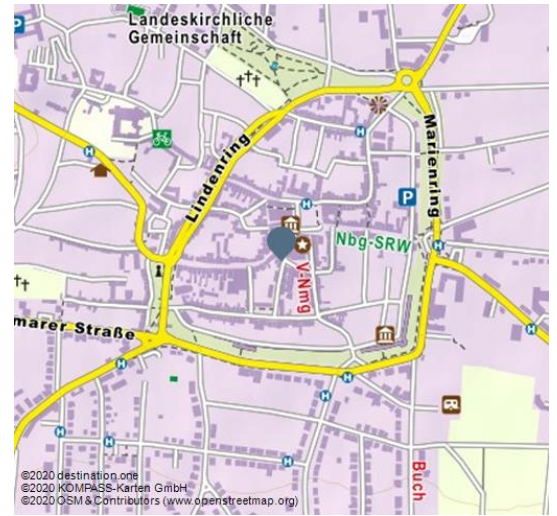

Weitere Fahrradverleih-Stationen in Saale-Unstrut

Fahrradverleih/-reparatur

Aktiv & Natur

fahrraeder - © Prabhala Raghuvir

Hier finden Sie eine Übersicht weiterer Stationen, wo Sie sich Fahrräder ausleihen können.

Sie träumen davon die Saale-Unstrut-Region mit dem Fahrrad zu erkunden? Kein Problem. Bei den aufgeführten Orten können Sie Fahrräder - vom Trekkingrad bis zum City-Fahrrad - ausleihen.

Laucha

Unstrutcamp