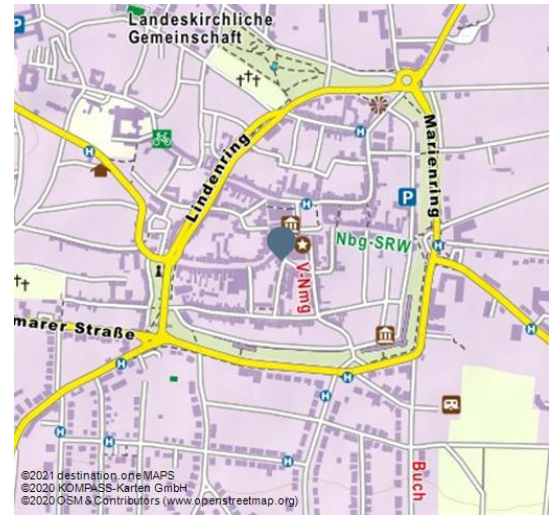

Weitere E-Bike-Ladestationen in Saale-Unstrut

eBike Ladestation

Aktiv & Natur

llassedesignen-fotolia.com - © llassedesignen-fotolia.com

Hier finden Sie weitere Adressen für E-Bike-Ladestationen in Saale-Unstrut.

Tourist-Information

Bürgergarten 1, 06647 Bad Bibra

Anzahl der Stationen: 2

kostenfrei nutzbar in Verbindung mit folgender Leistung: Führung Ausstellung Rathaus

Bad Kösen

Tourist-Information

Bahnhofstraße 2