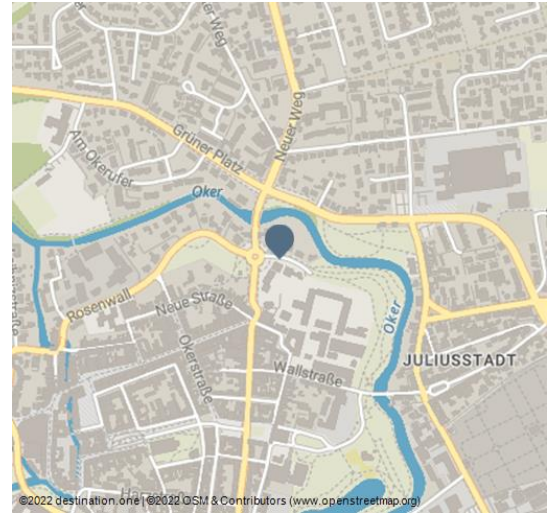

# Fitnesspark am Stadtgraben

Fitness

Generationenpark Wolfenbüttel - © Christian Bierwagen

## Das Freiluft-Fitnessstudio.

Eingebettet in die Wallanlagen erstreckt sich der neue Generationenpark mit elf Outdoor-Fitnessgeräten im Bereich zwischen der Wallstraße und der Straße am Herzogtore. Beim Outdoor-Training im Generationenpark in Wolfenbüttel kommt jeder ins Schwitzen, egal ob Anfänger oder Fortgeschrittener. Der Parcours ist jederzeit frei zugänglich und die Nutzung kostenfrei.