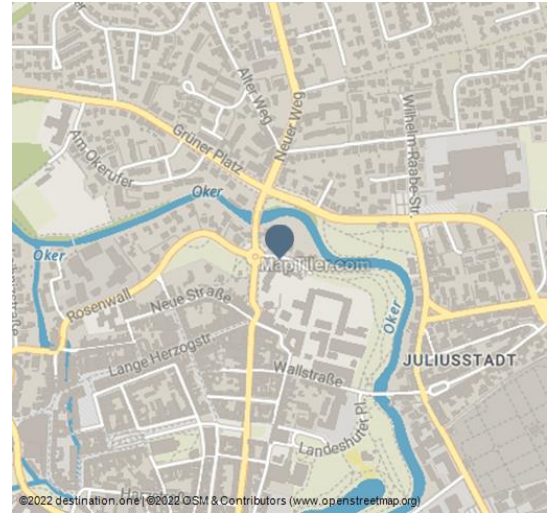

Fitnesspark am Stadtgraben

Fitness

Generationenpark Wolfenbüttel - © Christian Bierwagen

Das Freiluft-Fitnessstudio.

Eingebettet in die Wallanlagen erstreckt sich der neue Generationenpark mit elf Outdoor-Fitnessgeräten im Bereich zwischen der Wallstraße und der Straße am Herzogtore. Beim Outdoor-Training im Generationenpark in Wolfenbüttel kommt jeder ins Schwitzen, egal ob Anfänger oder Fortgeschrittener. Der Parcours ist jederzeit frei zugänglich und die Nutzung kostenfrei.

Sabine Gerlach

☎ 05331 86-492

Adresse:

Wallstraße - Am Herzogtore
38300 Wolfenbüttel

☎ +49 5331 / 86-492

☎ +49 5331 / 86-7492

🏠 <https://www.lessingstadt-wolfenbuettel.de/vor-ort/poi/fitnesspark-am-stadtgraben>