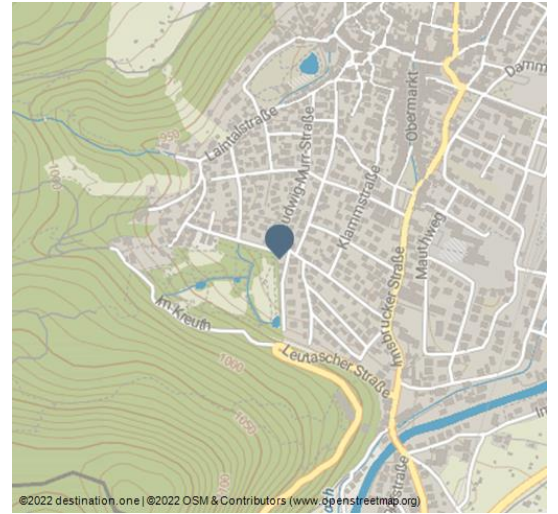

Parkplatz Kurpark am Burgberg

Parkplatz

Parkplatz Kurpark am Burgberg

Ansprechpartner:

Markt Mittenwald
Dammkarstraße 3

☎ 08823 330

🏠 <https://www.markt-mittenwald.de/>

✉ info@markt-mittenwald.de

Adresse:

Ferchenseestraße
82481 Mittenwald

Autor:

Alpenwelt Karwendel Mittenwald Krün Wallgau
Tourismus GmbH
info@alpenwelt-karwendel.de

Organisation:

Alpenwelt Karwendel Mittenwald Krün Wallgau
Tourismus GmbH
<https://www.alpenwelt-karwendel.de/>
info@alpenwelt-karwendel.de

QR-Code scannen und diese Seite offline
speichern, mit Freunden teilen und mehr.

<https://s.et4.de/4ytcd>

Quelle: destination.one
ID: p_100060424
Zuletzt geändert am 24.11.2023, 14:05