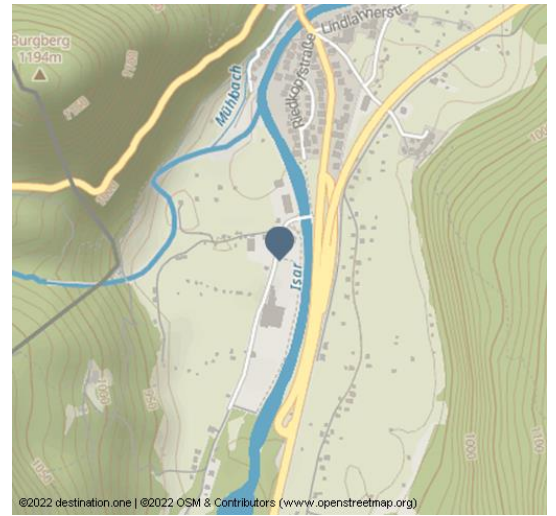

Parkplatz Riedboden

Parkplatz

Auf dem Parkplatz stehen 75 Stellplätze zur Verfügung.

Digitales Parken möglich.

Preisinformationen:

bis 3 Stunden kostenfrei

Parkgebühr pro Stunde: 1,50€

3 - 9 Stunden 10,00€

Uhrzeiten für den Parkscheinautomat: 9:00 Uhr bis 18:00 Uhr

Ansprechpartner:

Markt Mittenwald
Dammkarstrasse 3
82481 Mittenwald

🏠 <https://www.markt-mittenwald.de/>

✉ info@markt-mittenwald.de

Adresse:

Im Ried
82481 Mittenwald