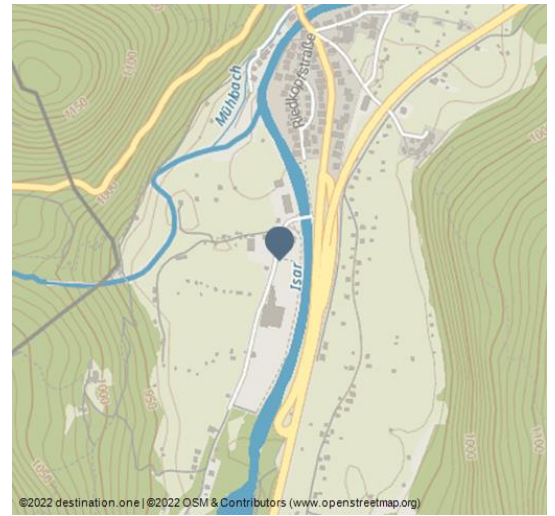

Parkplatz Riedboden

Parkplatz

Auf dem Parkplatz stehen 75 Stellplätze zur Verfügung. Der Parkplatz ist gebührenpflichtig.

Digitales Parken möglich.

Preisinformationen:

bis 3 Stunden kostenfrei
Parkgebühr pro Stunde: 1,50€
3 - 9 Stunden 10,00€
Uhrzeiten für den Parkscheinautomat: 9:00 Uhr bis 18:00 Uhr

Preisinformationen:

bis 3 Stunden kostenfrei
Parkgebühr pro Stunde: 1,50€
3 - 9 Stunden 10,00€
Uhrzeiten für den Parkscheinautomat: 9:00 Uhr bis 18:00 Uhr

Ansprechpartner:

Markt Mittenwald
Dammkarstrasse 3
82481 Mittenwald