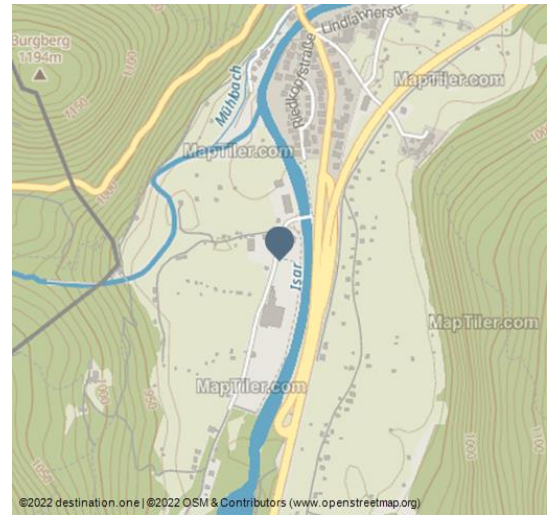

Parkplatz Riedboden

Parkplatz

Auf dem Parkplatz stehen 75 Stellplätze zur Verfügung. Der Parkplatz ist gebührenpflichtig.

Digitales Parken möglich.

Preisinformationen:

bis 3 Stunden kostenfrei
Parkgebühr pro Stunde: 1,50€
3 - 9 Stunden 10,00€
Uhrzeiten für den Parkscheinautomat: 9:00 Uhr bis 18:00 Uhr

Preisinformationen:

bis 3 Stunden kostenfrei
Parkgebühr pro Stunde: 1,50€
3 - 9 Stunden 10,00€
Uhrzeiten für den Parkscheinautomat: 9:00 Uhr bis 18:00 Uhr

Ansprechpartner:

Markt Mittenwald
Dammkarstrasse 3
82481 Mittenwald